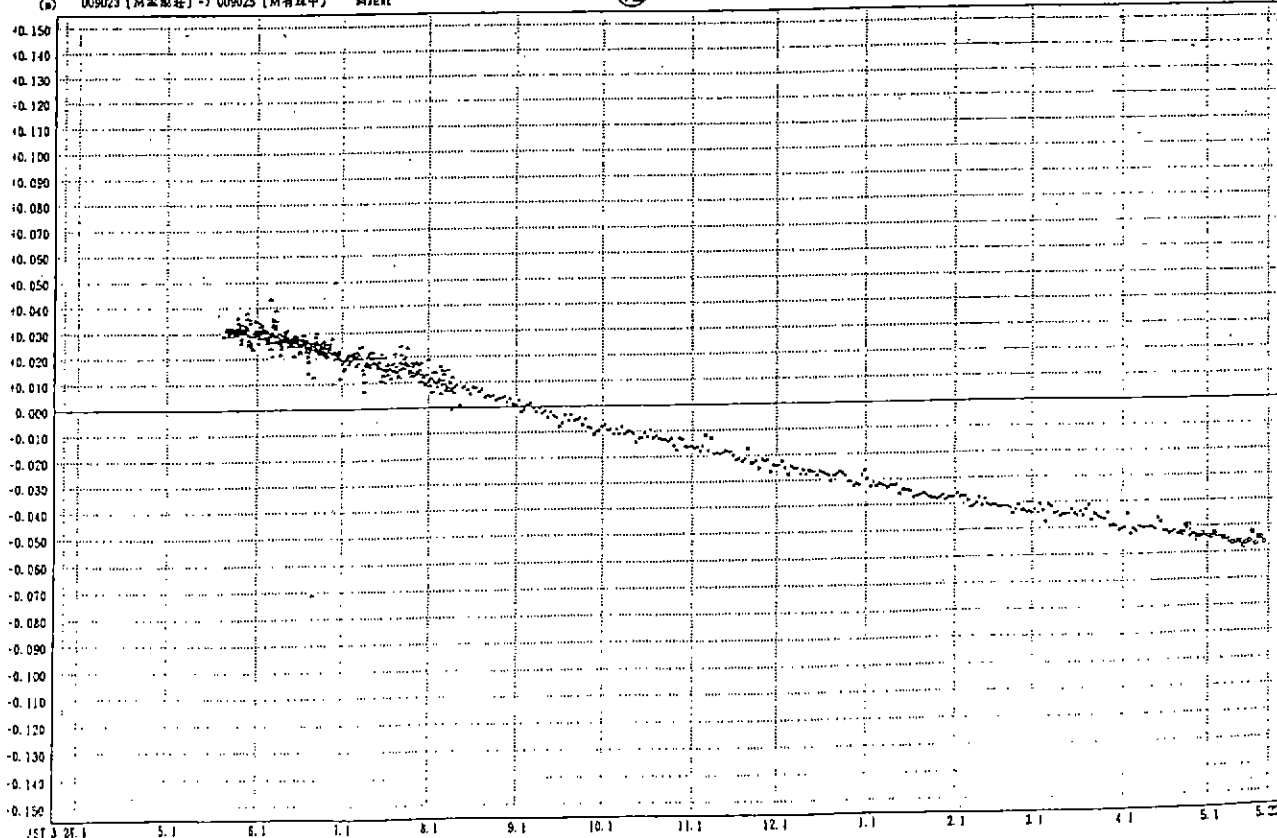

G P S連続観測 有珠山周辺 基線図

期 間: 2000年3月27日 ~ 2001年5月22日

基線長変化グラフ

(12/15)

(a) 009023 (M翠湖荘) -> 009025 (M有珠中) 斜距離

⑫

基準値: 6747.687

● --- Bernese[IGS]    ○ --- Bernese[CC]    ▲ --- Bernese[COP]