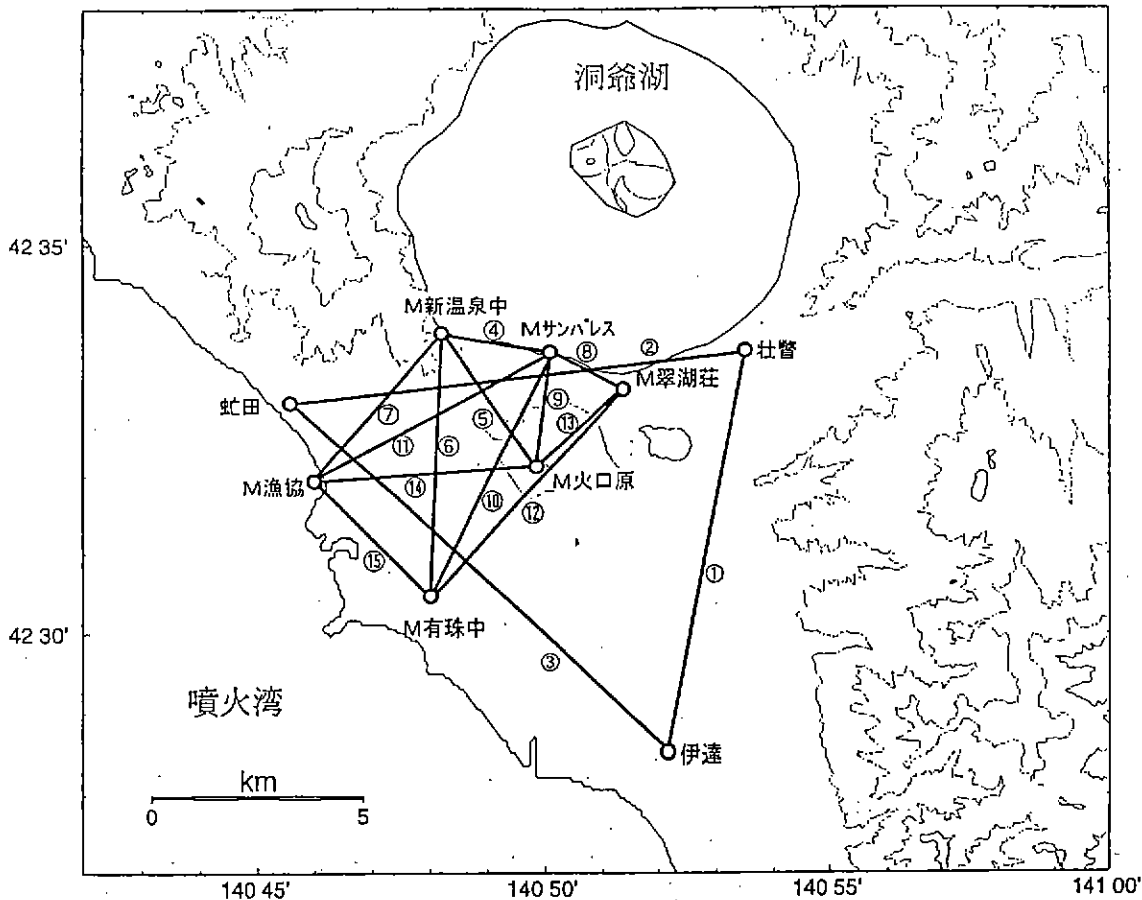

G P S連続観測 有珠山周辺 基線図

期 間: 2000年3月27日 ~ 2001年5月22日

基線長変化グラフ

(12/15)

(a) 009023 (M翠湖荘) -> 009025 (M有珠中) 斜距離

⑫

基準値: 6747.687

● --- Bernese[IGS]    ○ --- Bernese[CC]    ▲ --- Bernese[COP]