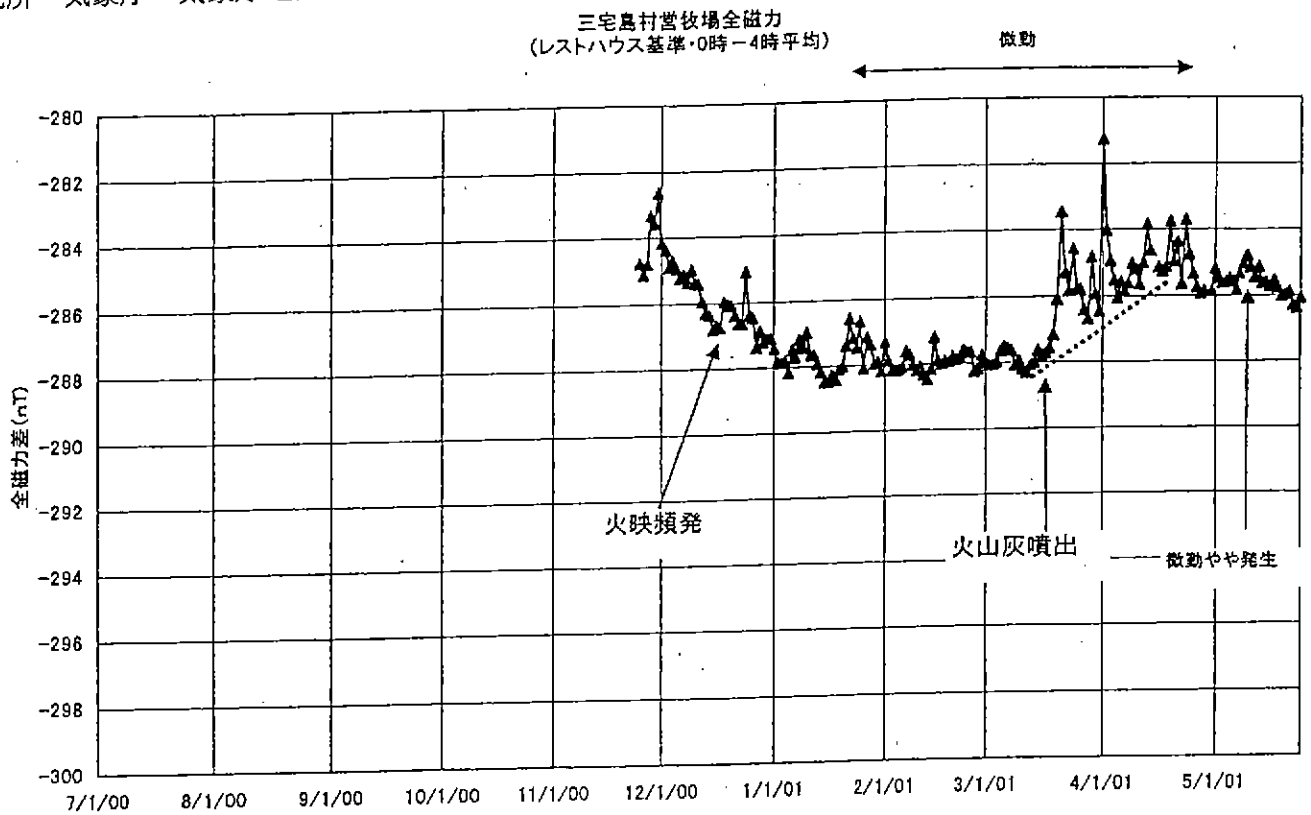

三宅島全磁力

地震研究所・気象庁・気象庁地磁気観測所共同研究資料

三宅島レストハウス・村営牧場全磁力  
(神着基準0時-4時平均)