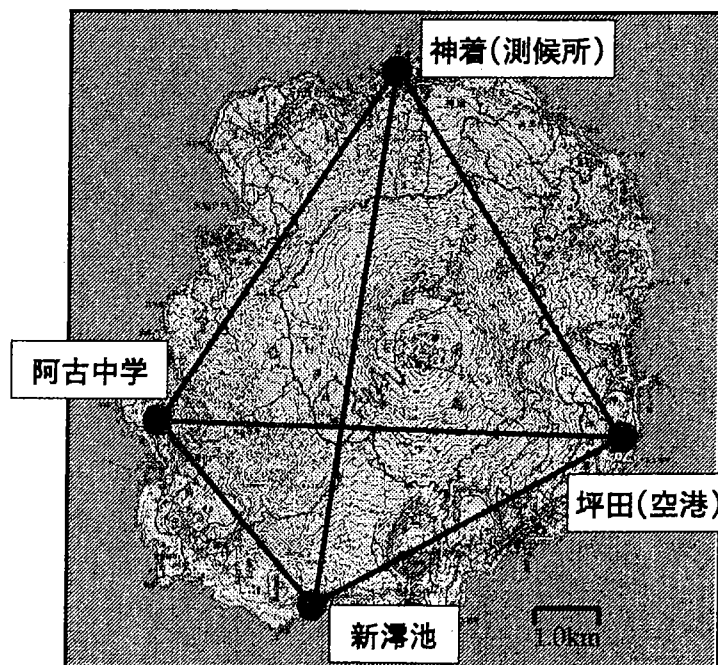

三宅島GPS観測結果

気象庁GPS観測点配置図