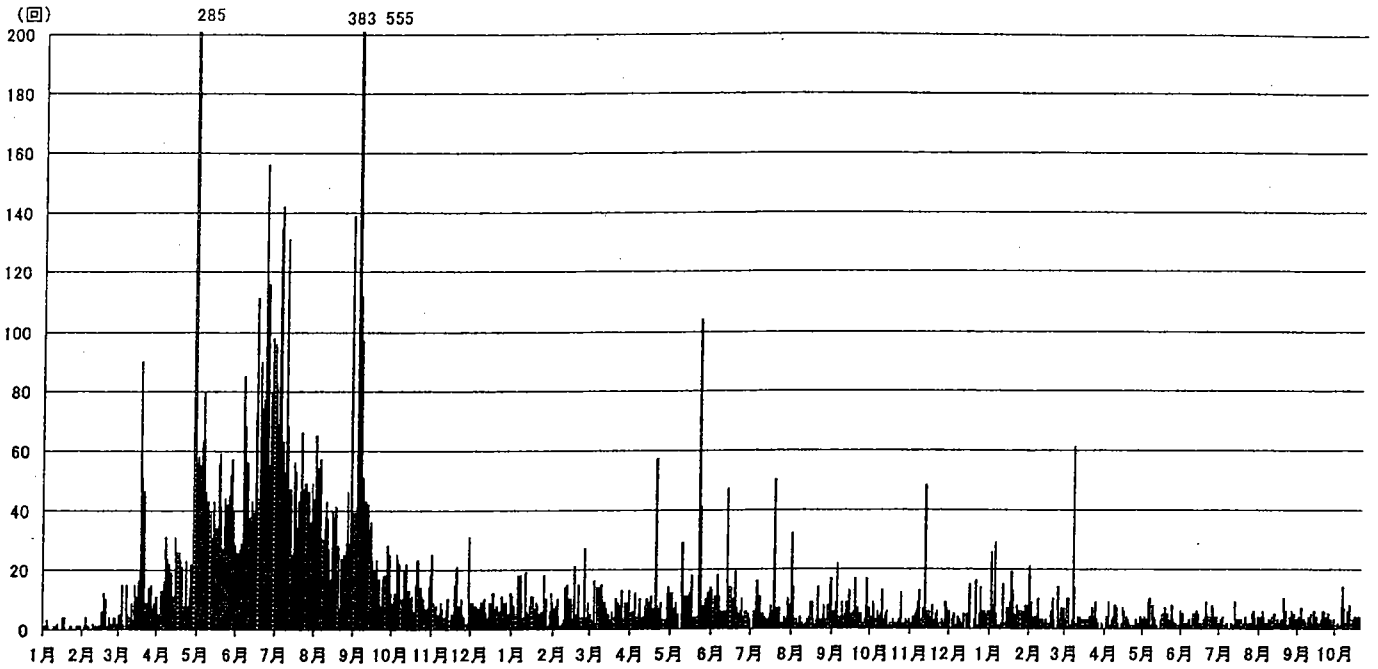

岩手山日別地震回数(東北大学の松川の地震計による) 1998.1.1~2000.10.19

岩手山月別地震回数 1998.1~2000.10