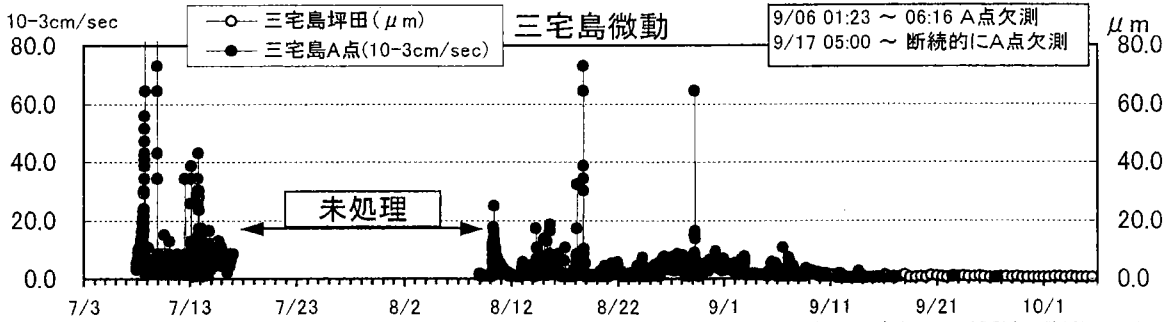

三宅島火山活動経過図

注: 測候所観測点の欠測期間中は、三宅島坪田の観測点で監視している。

注: 測候所観測点の欠測期間中は、三宅島坪田の観測点で監視している。