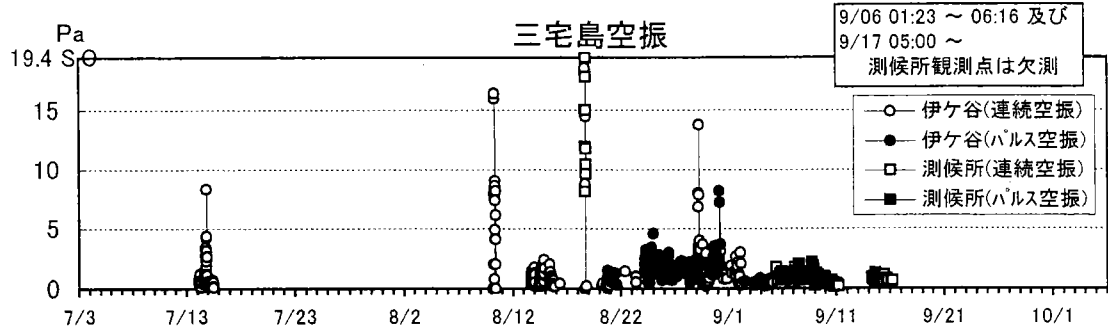

三宅島火山活動経過図

注: 測候所観測点の欠測期間中は、三宅島坪田の観測点で監視している。

注: 測候所観測点の欠測期間中は、三宅島坪田の観測点で監視している。