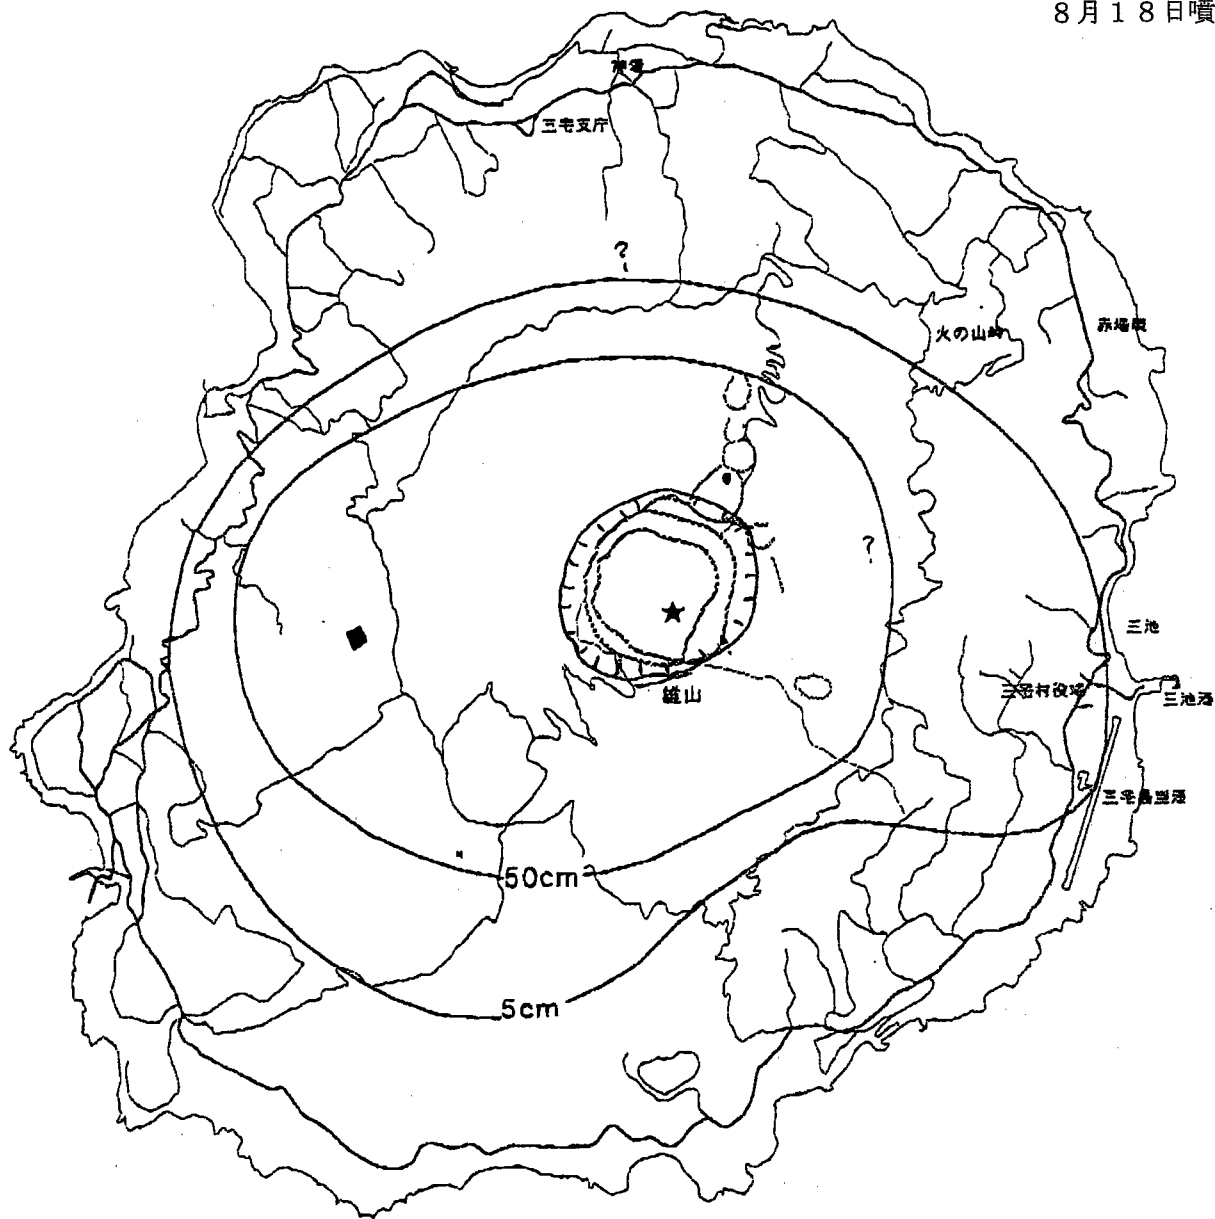

8月18日噴火

噴石(cm) 最大径

作成 大学合同観測班地質グループ・地質調査所

0 500 1000m