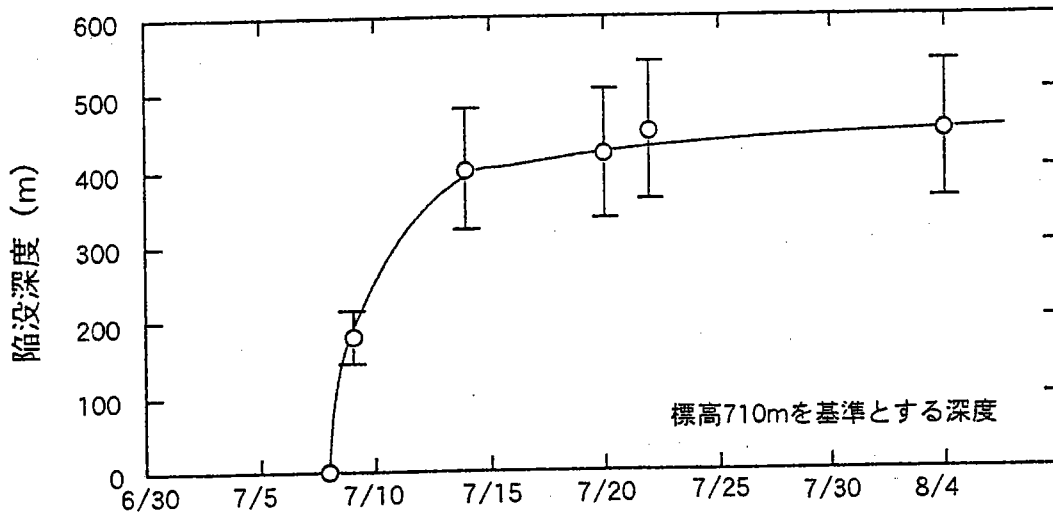

雄山山頂陥没口底深度

雄山山頂陥没口容積