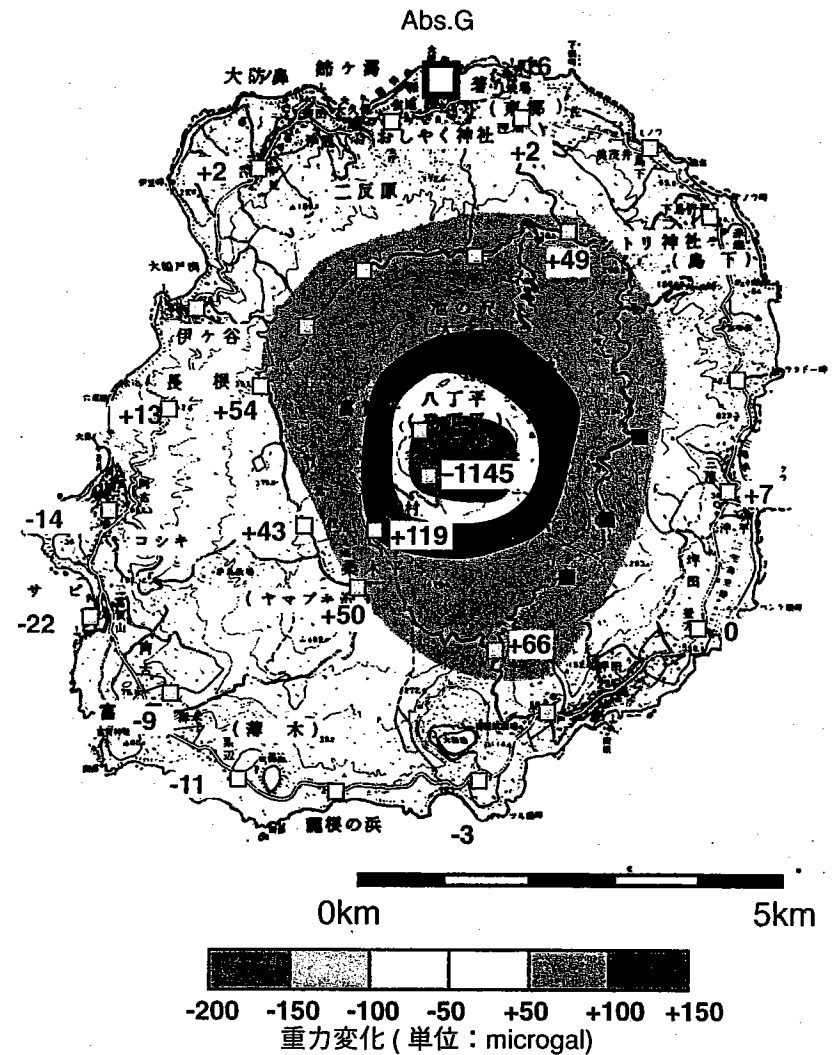

三宅島島内の重力の時間変化
 1998.06-2000.07.06 (山頂噴火前)
 単位: microgal 見積精度 ± 10 microgal

三宅島島内の重力の時間変化
 2000.07.06 (山頂陥没前)-2000.07.11
 単位: microgal 見積精度 ± 10 microgal