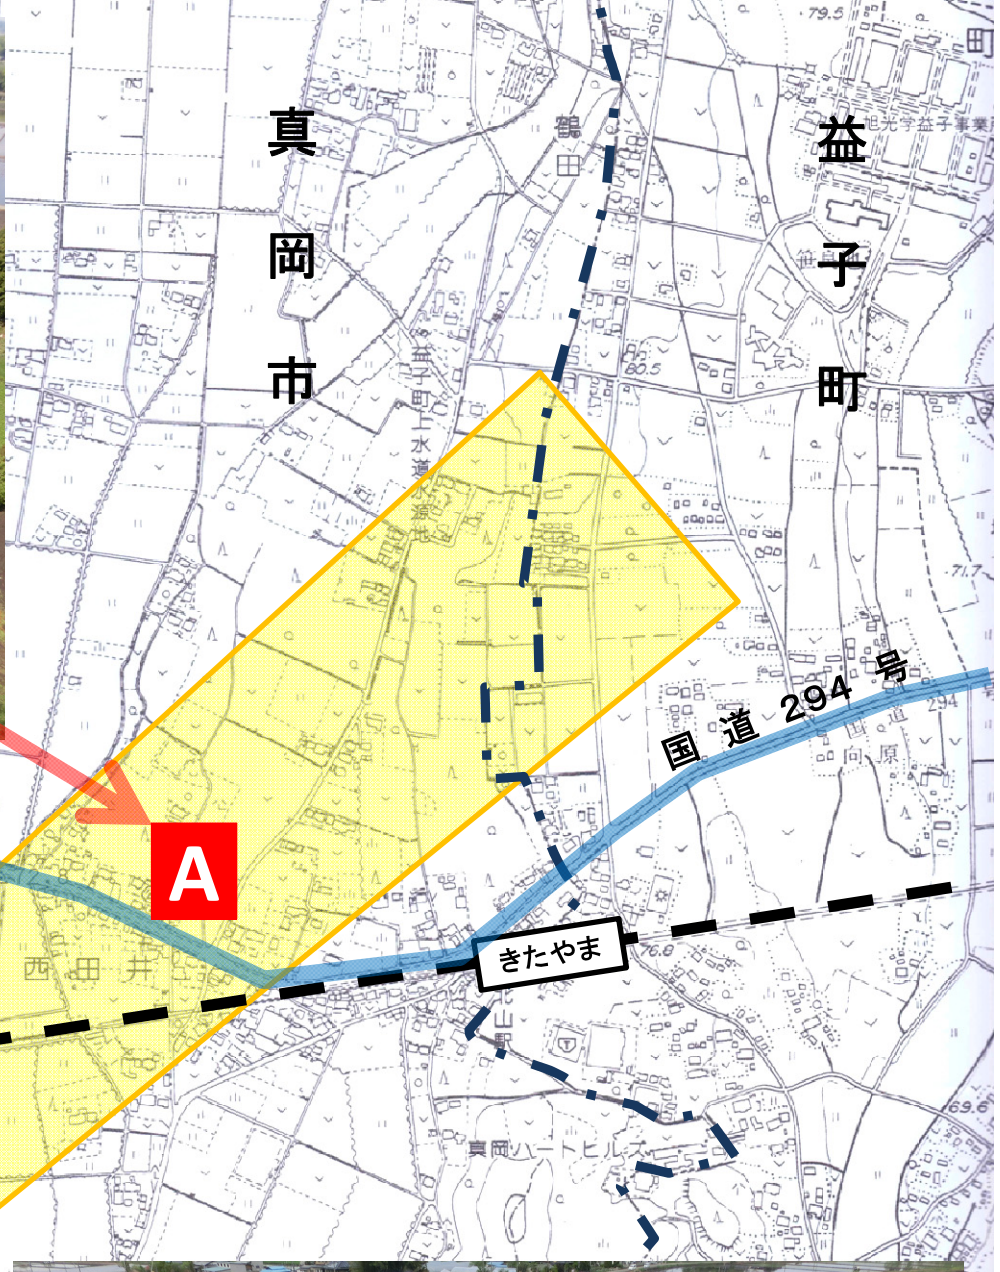

# 井田委員資料

# H24.5.6 竜巻発生エリア図 (真岡市)

**A 鹿島神社**

**C 住宅とビニルハウス**

**B 西田井小学校**

栃木県

茨城県

茂木町

益子町

真岡市

栃木県

茨城県

※真岡、益子、茂木の3市町の調査を基に作成

つくば市

5月6日竜巻における 西田井小学校室内被害状況写真