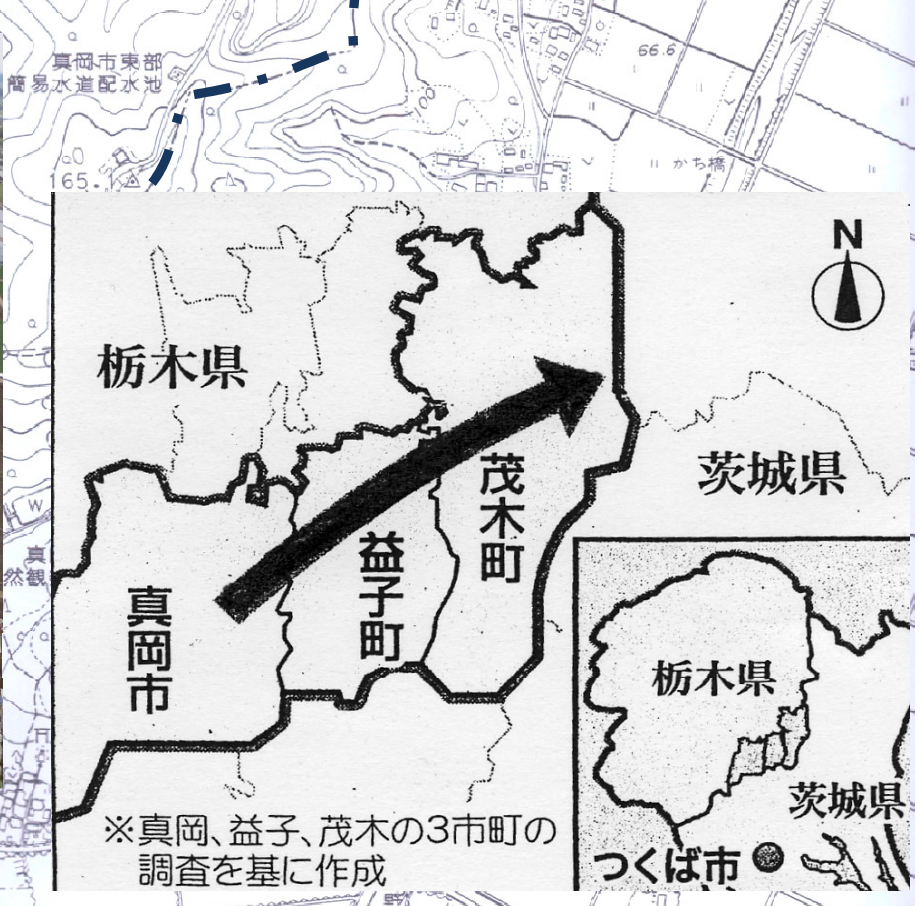

# H24.5.6 竜巻発生エリア図 (真岡市)

**A 鹿島神社**

**C 住宅とビニルハウス**

**B 西田井小学校**

栃木県

茨城県

茂木町

益子町

真岡市

栃木県

茨城県

※真岡、益子、茂木の3市町の調査を基に作成

つくば市

5月6日竜巻における 西田井小学校室内被害状況写真