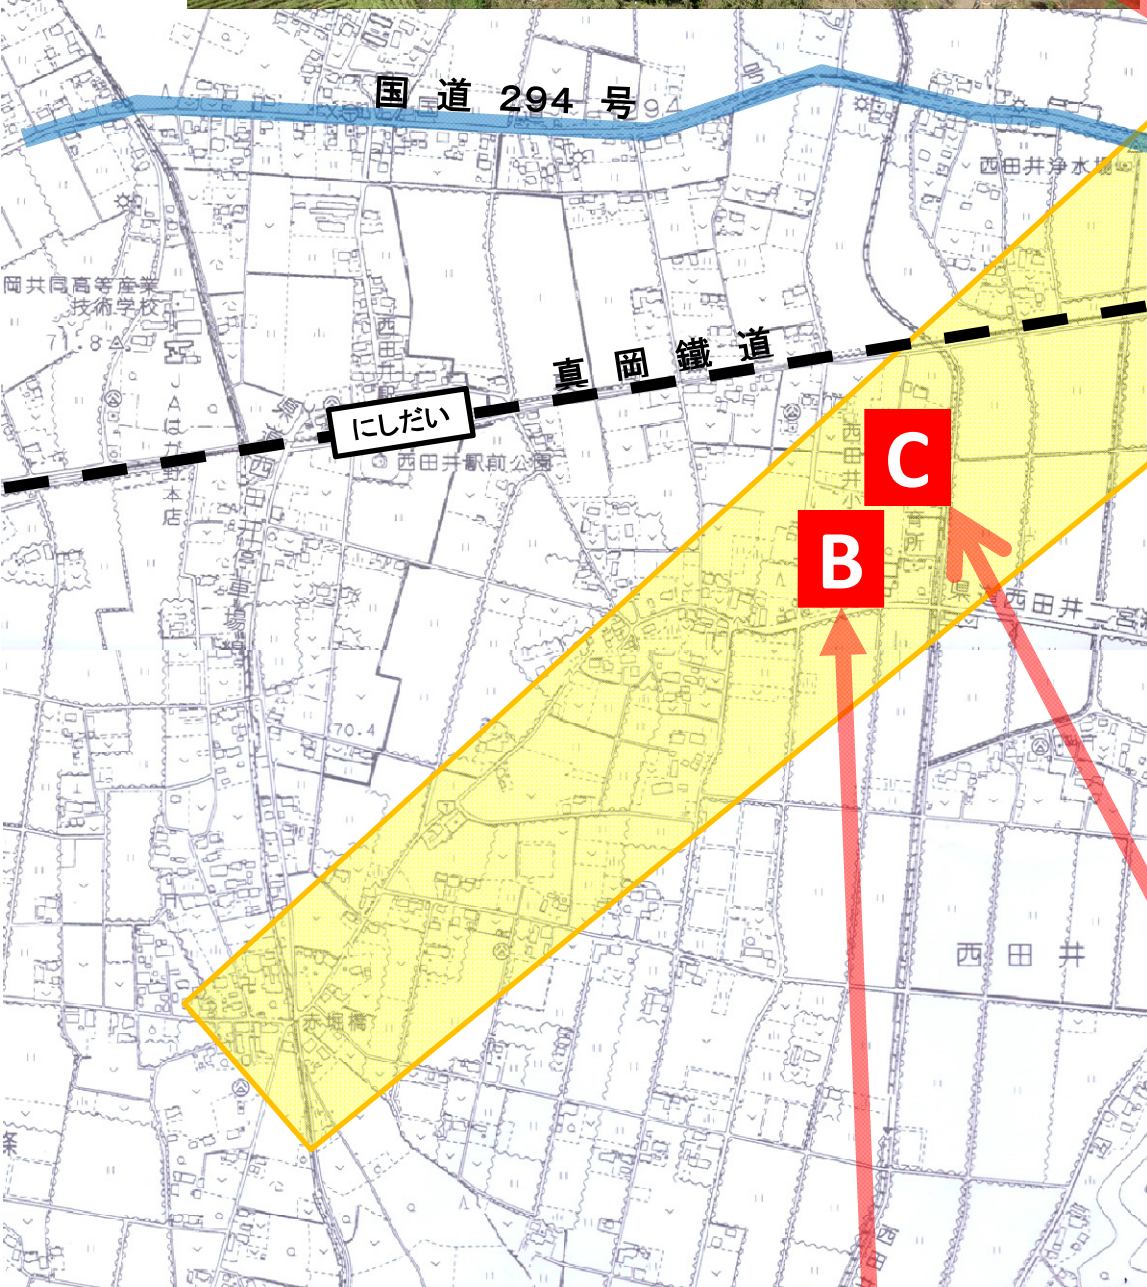

# 井田委員資料

# H24.5.6 竜巻発生エリア図 (真岡市)

**A 鹿島神社**

**C 住宅とビニルハウス**

**B 西田井小学校**

栃木県

茨城県

茂木町

益子町

真岡市

栃木県

茨城県

※真岡、益子、茂木の3市町の調査を基に作成

つくば市

5月6日竜巻における 西田井小学校室内被害状況写真