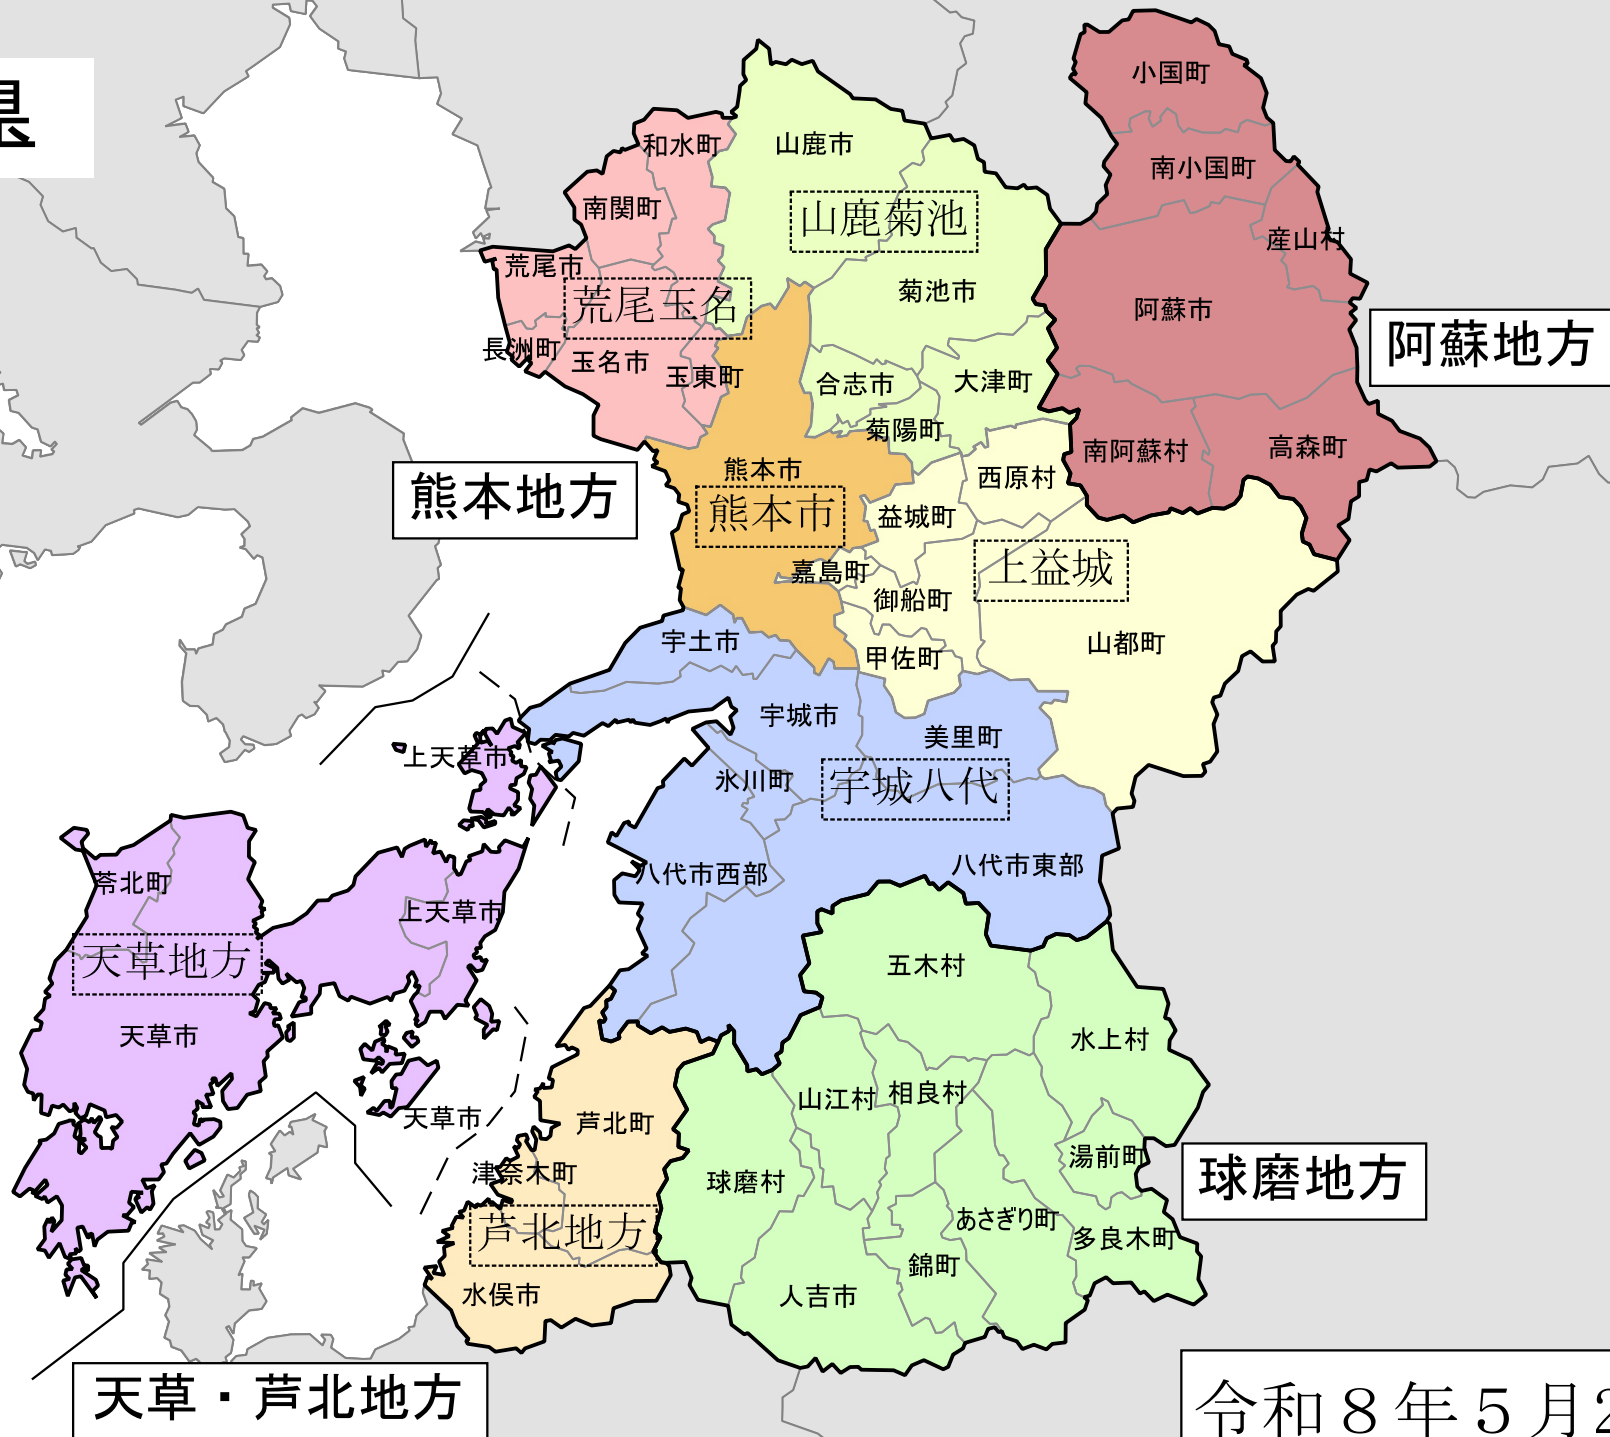

熊本県

令和8年5月28日現在