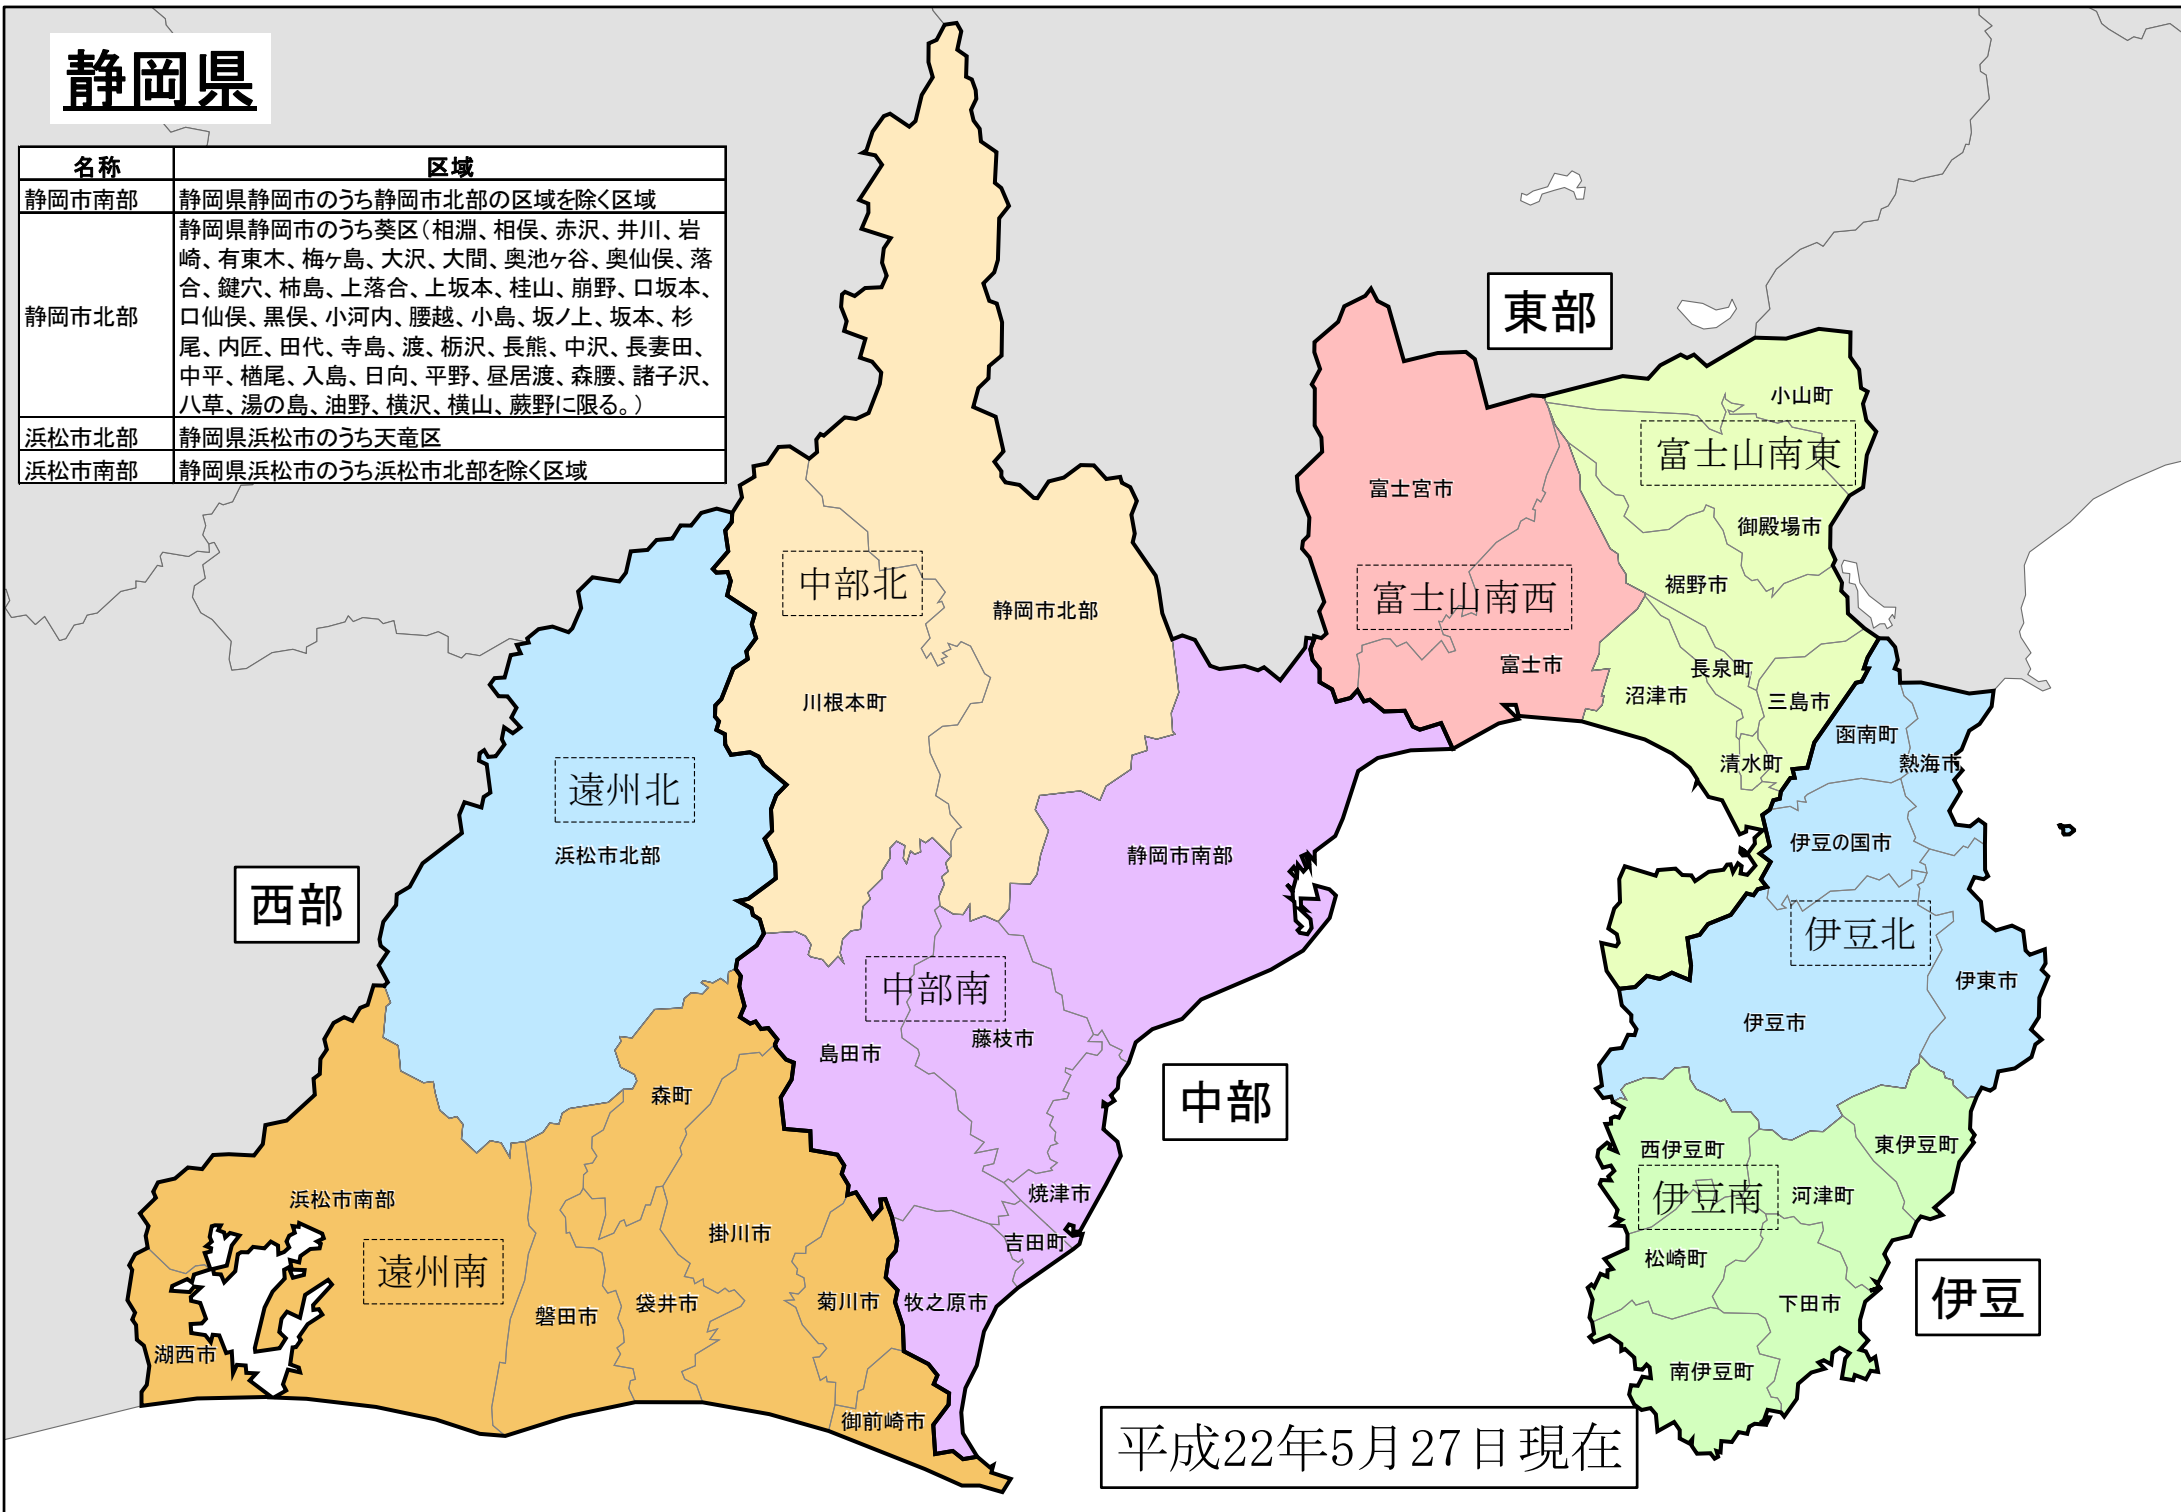

# 静岡県

名称	区域
静岡市南部	静岡県静岡市のうち静岡市北部の区域を除く区域
静岡市北部	静岡県静岡市のうち葵区(相淵、相俣、赤沢、井川、岩崎、有東木、梅ヶ島、大沢、大間、奥池ヶ谷、奥仙俣、落合、鍵穴、柿島、上落合、上坂本、桂山、崩野、口坂本、口仙俣、黒俣、小河内、腰越、小島、坂ノ上、坂本、杉尾、内匠、田代、寺島、渡、栃沢、長熊、中沢、長妻田、中平、榑尾、入島、日向、平野、屋居渡、森腰、諸子沢、八草、湯の島、油野、横沢、横山、蕨野に限る。)
浜松市北部	静岡県浜松市のうち天竜区
浜松市南部	静岡県浜松市のうち浜松市北部を除く区域

平成22年5月27日現在