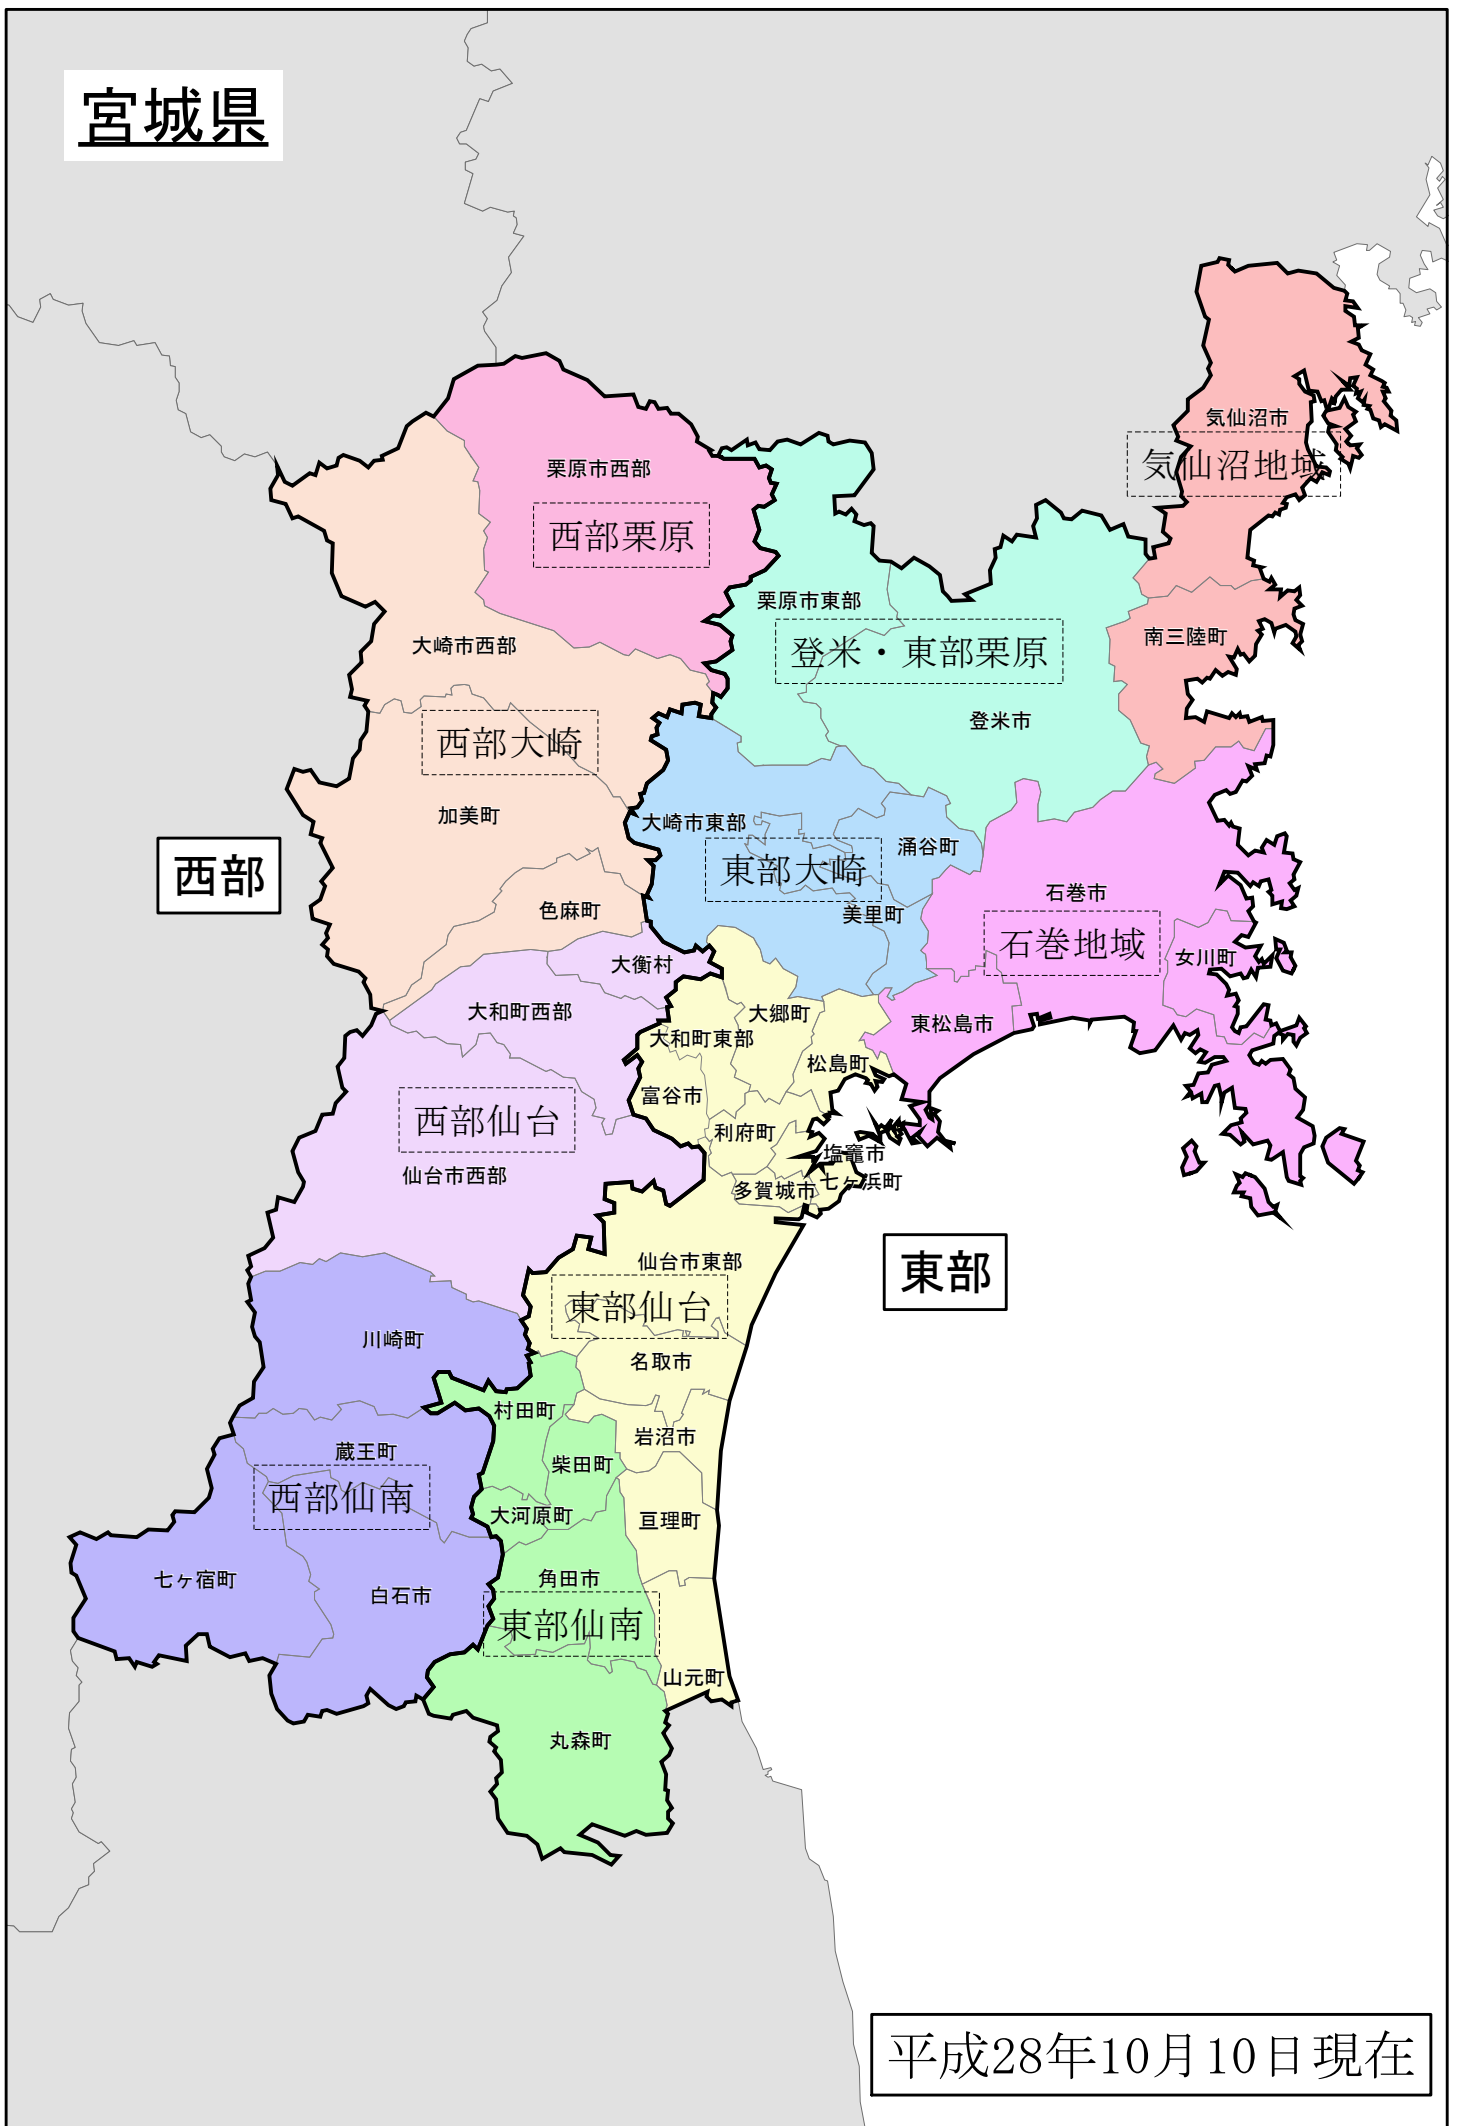

# 宮城県

西部

東部

平成28年10月10日現在