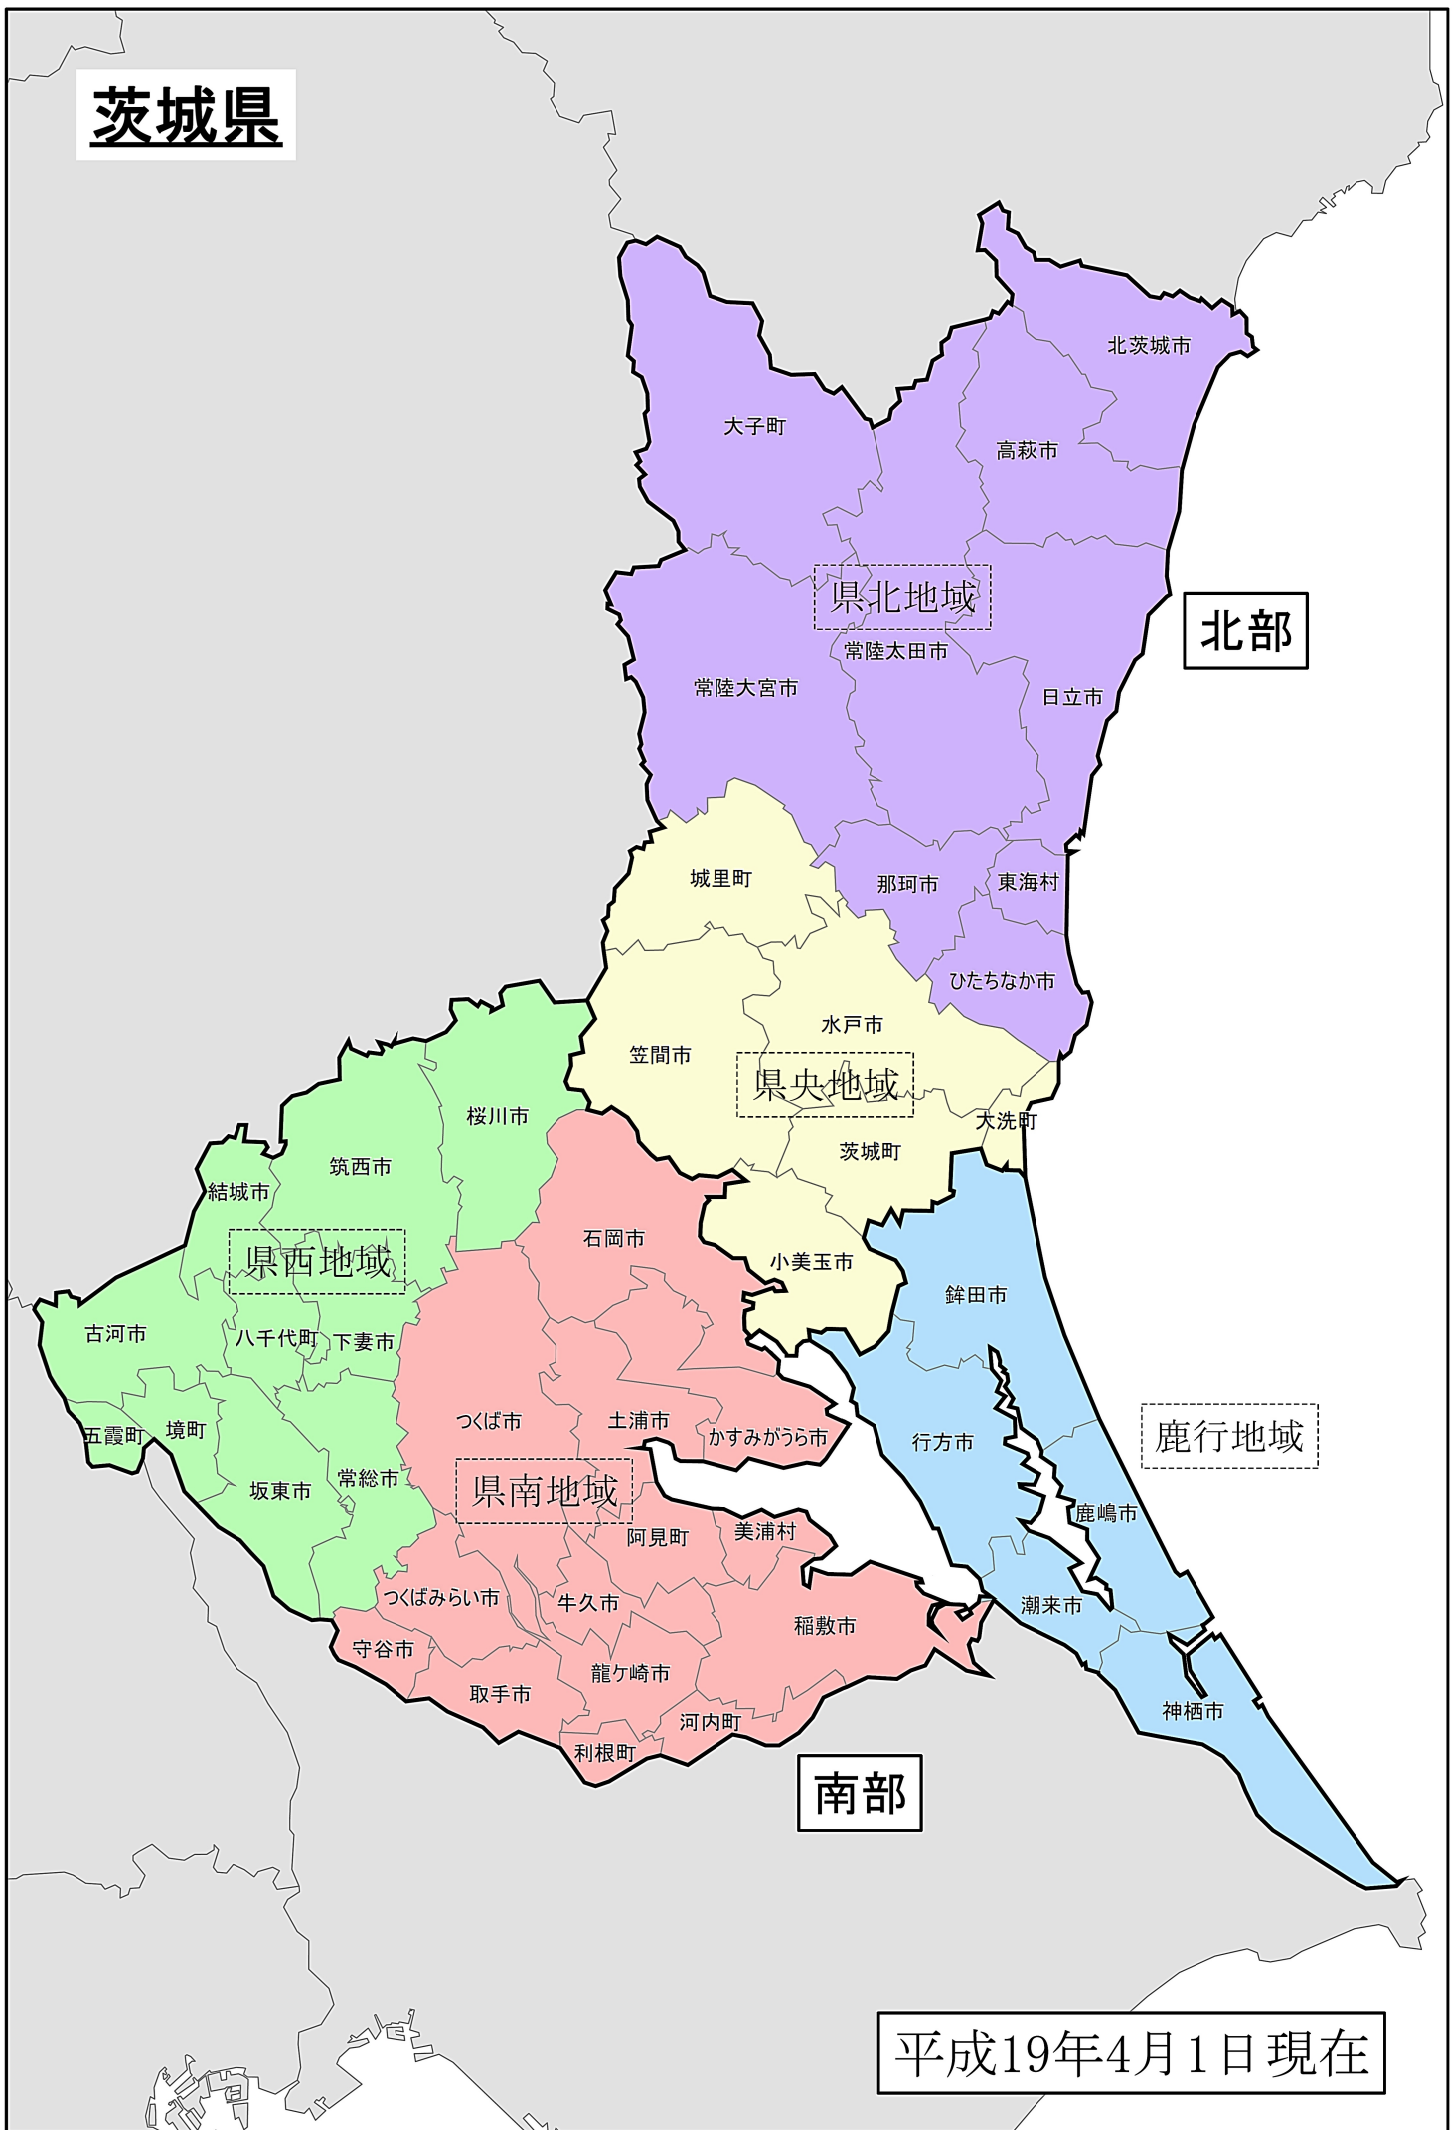

茨城県

平成19年4月1日現在