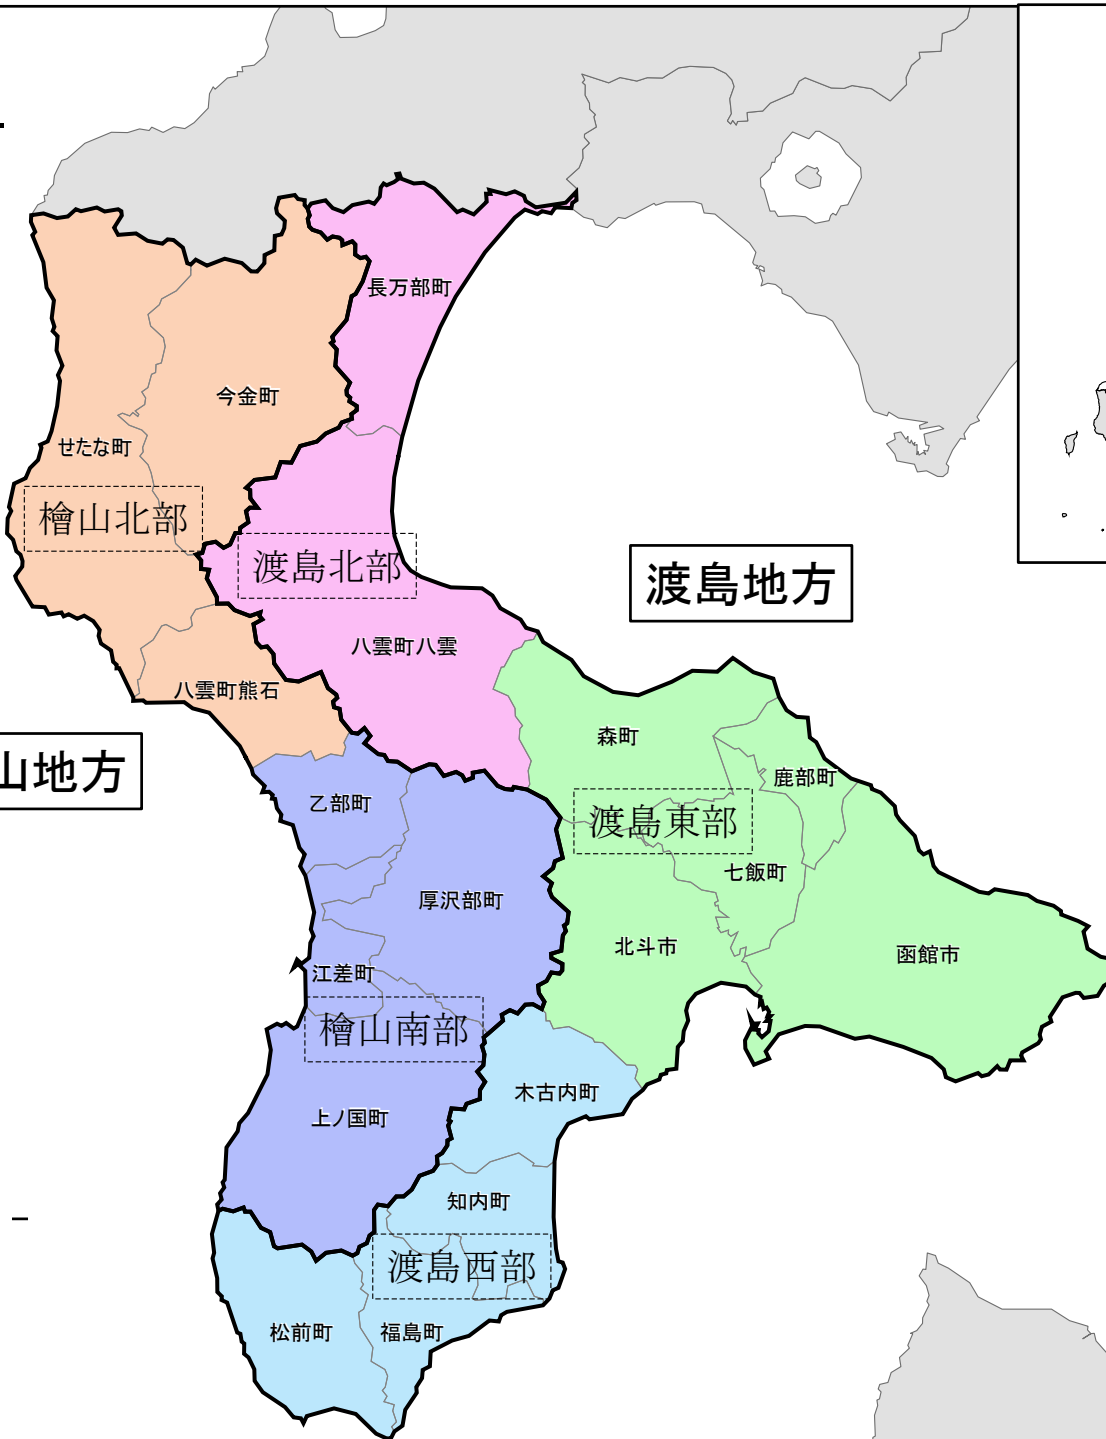

渡島・檜山地方

奥尻町

檜山奥尻島

檜山地方

檜山北部

今金町

せたな町

長万部町

渡島北部

八雲町八雲

八雲町熊石

渡島東部

森町

鹿部町

乙部町

厚沢部町

七飯町

江差町

檜山南部

北斗市

函館市

上ノ国町

木古内町

知内町

渡島西部

松前町

福島町

渡島地方

平成22年5月27日現在