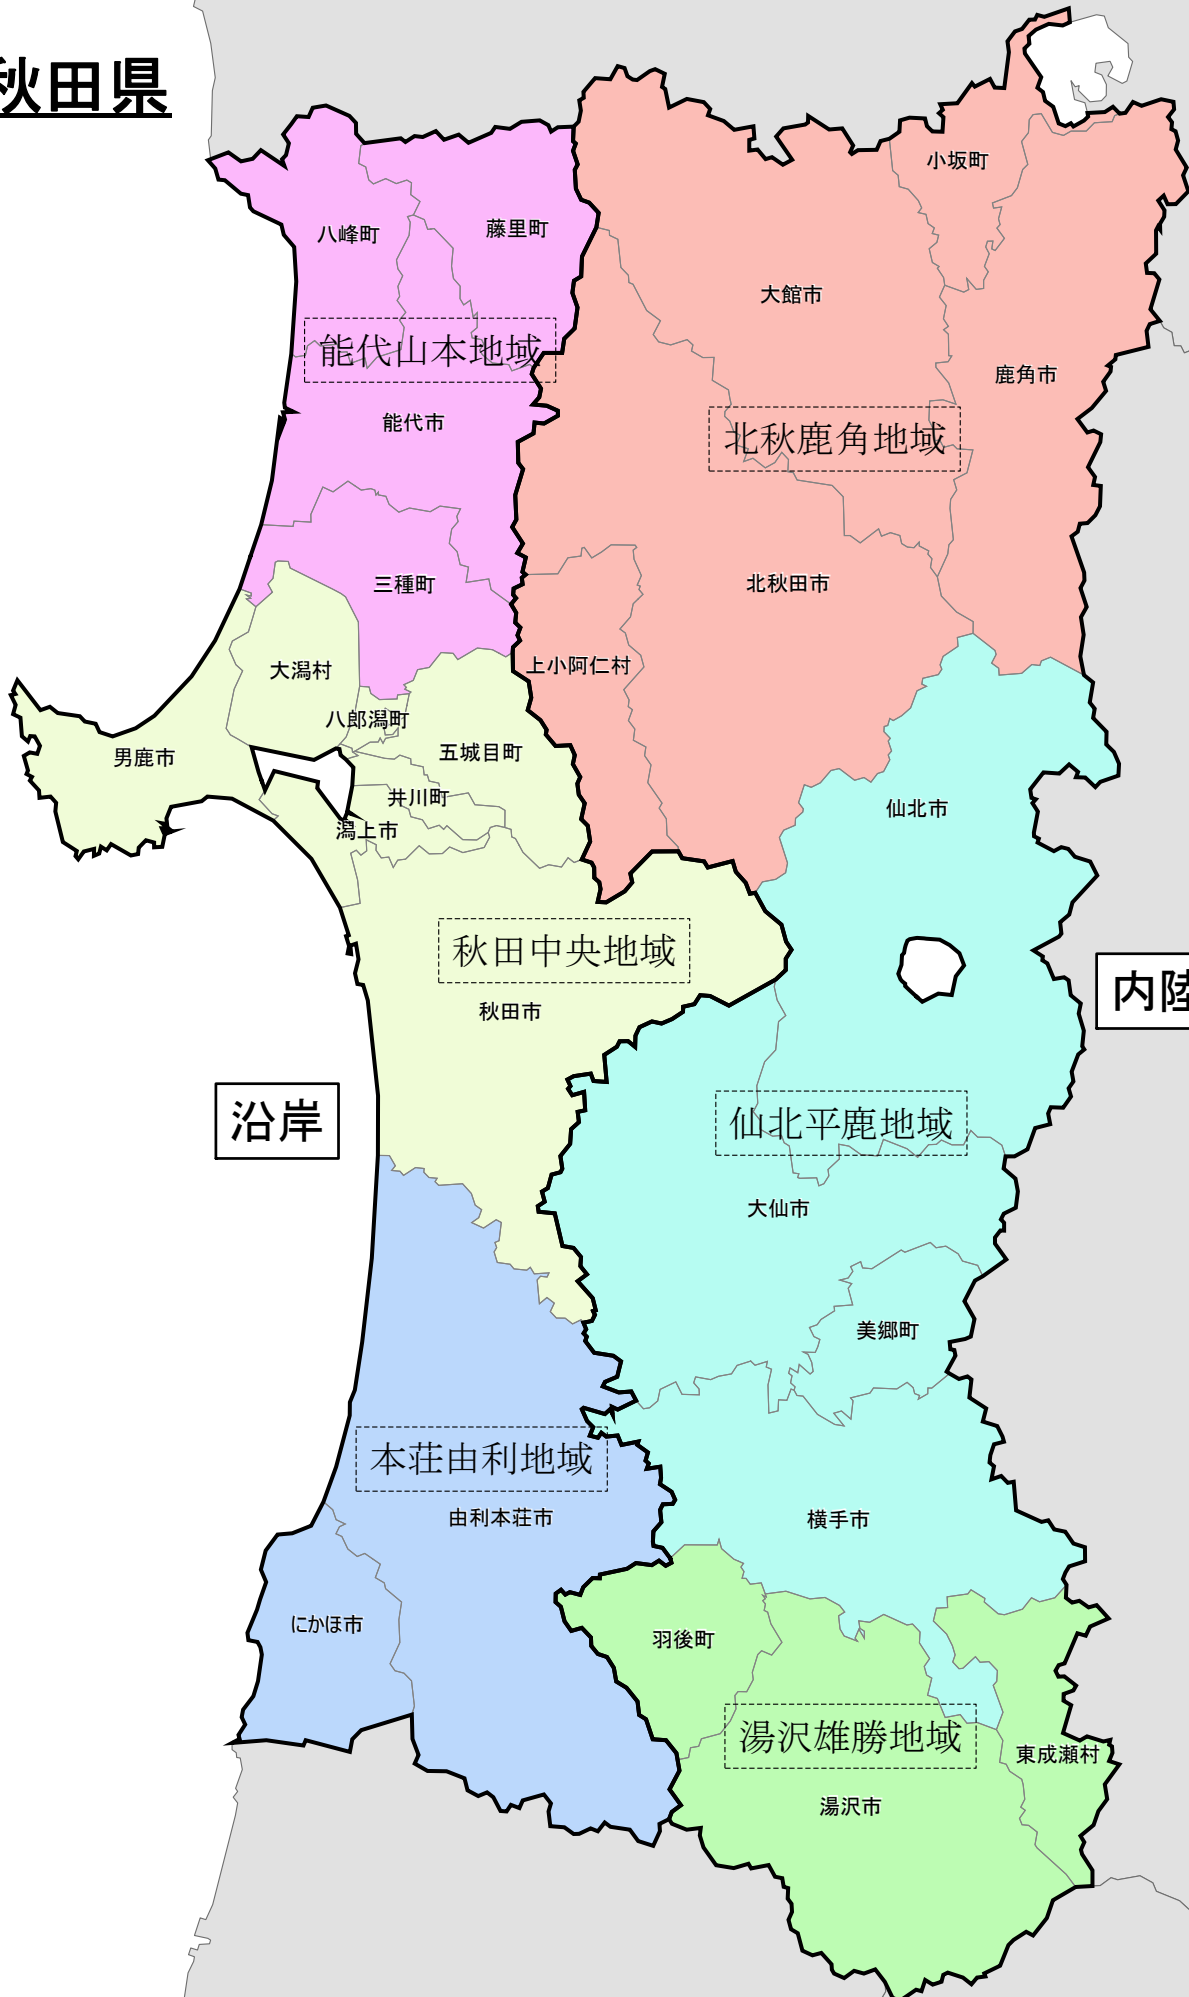

秋田県

沿岸

内陸

平成19年4月1日現在