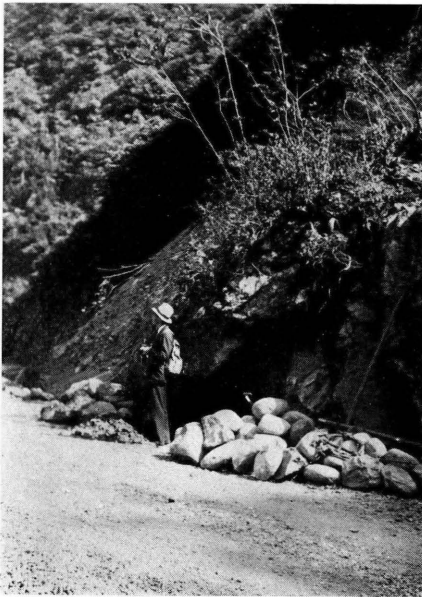

昭和9年8月18日 岐阜縣下強震被害寫眞

八幡町慈恩寺境内 墓石の時針  
向きに廻轉せるを示す。

八幡町慈恩寺境内石碑北方に倒  
れ、土塀を破れるを示す。

相生村地内道路の龜裂。

相生村箱坂附近、山腹より岩石落下し  
道路を破壊せる跡、(白點内)、此の下  
の川原にて落石の爲一名重傷。

郡上郡相生村字腰細 箱坂峠の山崩、この下にて魚釣をなし居たるもの一名重傷を負ふ、南東に向つて撮る。

郡上郡相生村字東乙原 白山神社入口の土藏の壁の龜裂、土藏の小窓は西向きなり。

郡上郡相生村名津佐 道路上に巨石こり落つ、北東へ向つて撮る。

郡上郡八幡町慈恩寺境内 墓石の時針向廻轉、北北西へ向つて撮る。