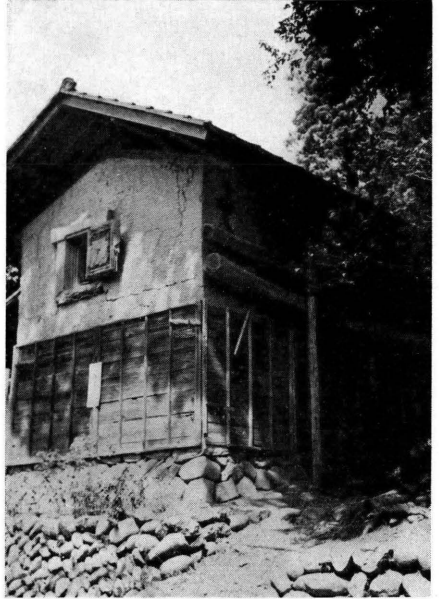

昭和9年8月18日 岐阜縣下強震被害寫眞

八幡町慈恩寺境内 墓石の時針  
向きに廻轉せるを示す。

八幡町慈恩寺境内石碑北方に倒  
れ、土塀を破れるを示す。

相生村地内道路の龜裂。

相生村箱坂附近、山腹より岩石落下し  
道路を破壊せる跡、(白點内)、此の下  
の川原にて落石の爲一名重傷。

郡上郡相生村字腰細 箱坂峠の山崩、この下にて魚釣をなし居たるもの一名重傷を負ふ、南東に向つて撮る。

郡上郡相生村字東乙原 白山神社入口の土藏の壁の龜裂、土藏の小窓は西向きなり。

郡上郡相生村名津佐 道路上に巨石こり落つ、北東へ向つて撮る。

郡上郡八幡町慈恩寺境内 墓石の時針向廻轉、北北西へ向つて撮る。