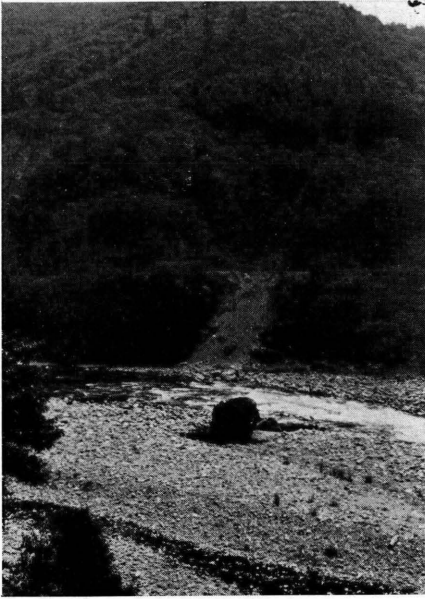

昭和9年8月18日 岐阜縣下強震被害寫眞

八幡町慈恩寺境内 墓石の時針  
向きに廻轉せるを示す。

八幡町慈恩寺境内石碑北方に倒  
れ、土塀を破れるを示す。

相生村地内道路の龜裂。

相生村箱坂附近、山腹より岩石落下し  
道路を破壊せる跡、(白點内)、此の下  
の川原にて落石の爲一名重傷。

郡上郡相生村字腰細 箱坂峠の山崩、この下にて魚釣をなし居たるもの一名重傷を負ふ、南東に向つて撮る。

郡上郡相生村字東乙原 白山神社入口の土藏の壁の龜裂、土藏の小窓は西向きなり。

郡上郡相生村名津佐 道路上に巨石こり落つ、北東へ向つて撮る。

郡上郡八幡町慈恩寺境内 墓石の時針向廻轉、北北西へ向つて撮る。