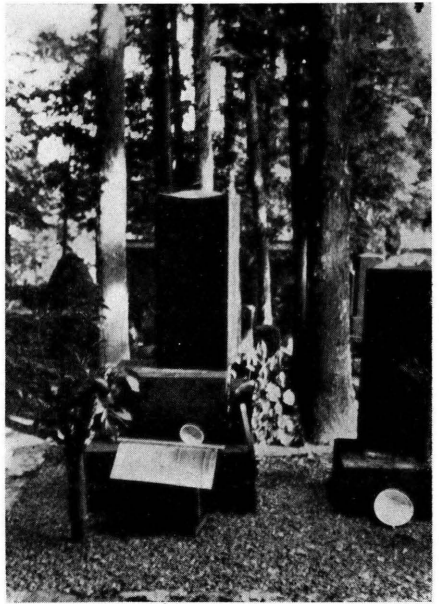

郡上郡八幡町慈恩寺境内 墓石の時針向廻轉、北北西へ向つて撮る。