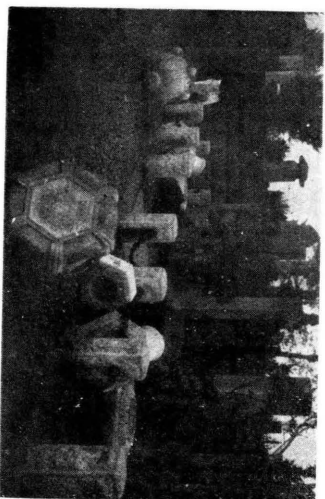

(影撮りよ西北) 害被の町谷深 圖一十二第

第二十二圖

深谷町富國館（紡績工場）煙突（高さ百二十尺）上部四分ノ一位より折れ北西に落下（即死三名重傷一名）（東より撮影）

以上加藤技手撮影

（る撮りよ東南） 害被の町谷熊 圖三十二第

圖四十二第

害被るけ於にり通町場筑町谷熊

圖六十二第