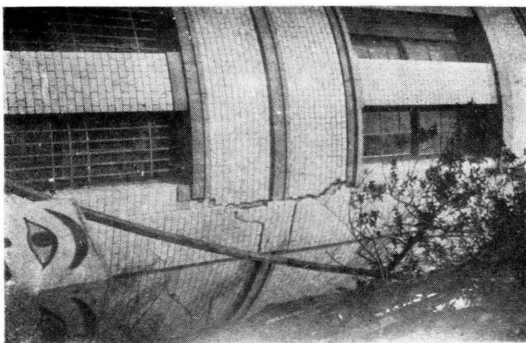

大里郡深谷町屋家潰倒の