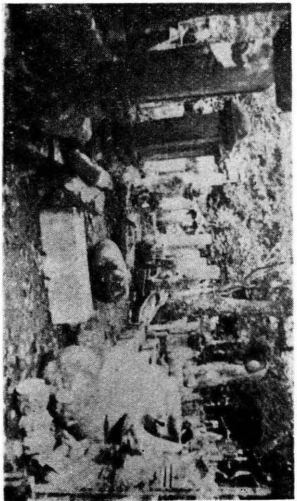

圖二十四第

倒轉の石墓島原宇大村離大郡里大