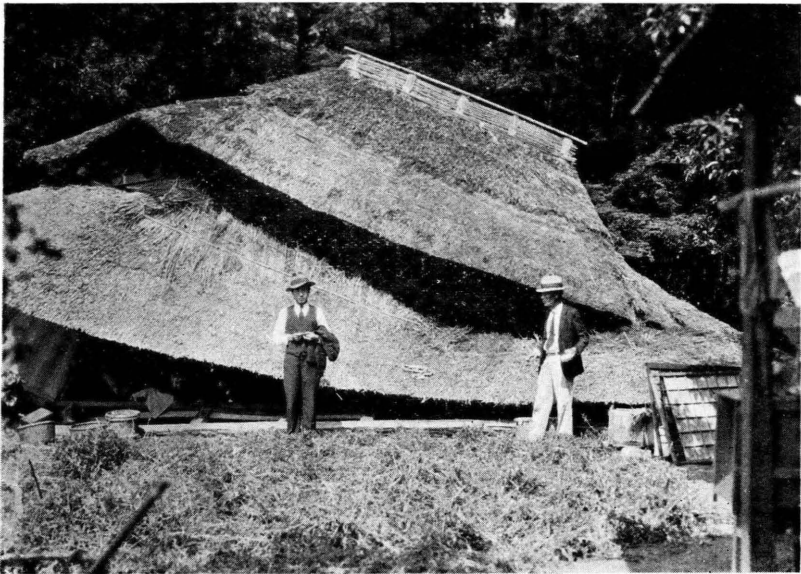

(影撮りよ南)

上 同 圖二十第