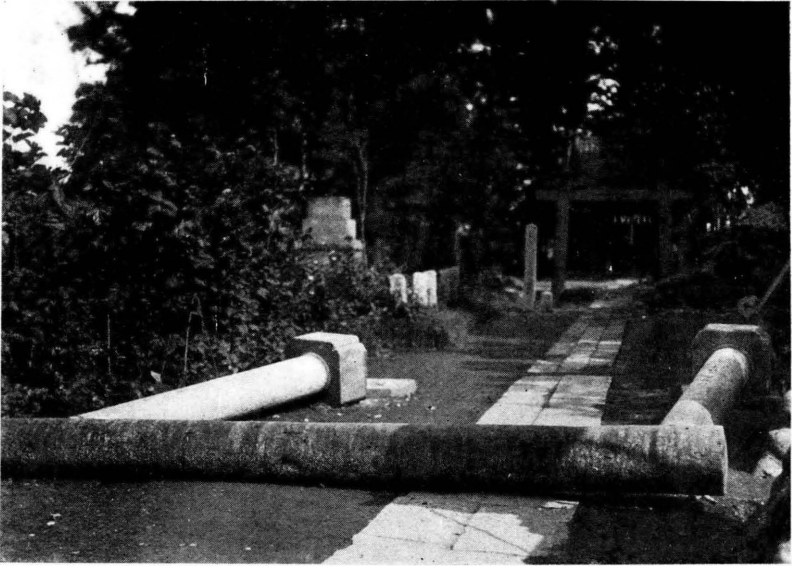

(影撮りよ西南西) 潰倒の籠燈石・居鳥社神岩愛水清字村忍下 圖一第

(影撮りよ東北) 柱門の場役村林小 圖二第

(影撮りよ西北) (る倒に南)門山寺福妙村林小 圖三第

(影撮りよ東北) (る倒に南)塔石前門山上同 圖四第

(影撮りよ東) 驛上吹線崎高るけ傾余度五十に南 圖五第

(影撮りよ東々北) (館旅屋湊上吹字村上吹)落崩の壁藏土 圖六第

(影撮りよ南) る倒に南居鳥の社神川氷芦大字村上吹 圖七第

(影撮りよ方北) る倒に西所管保竿旗上同 圖八第