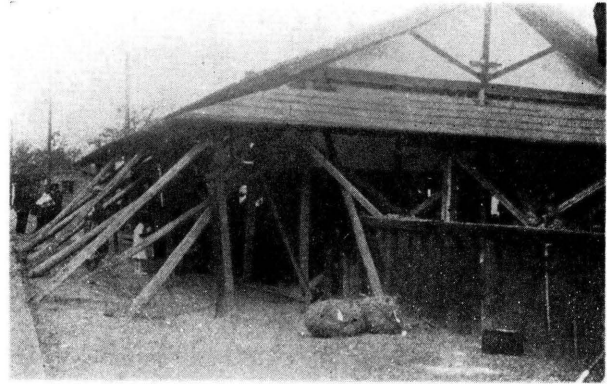

驛上吹郡立足北 圖六十四第