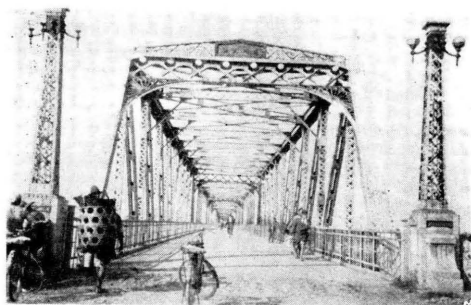

(村岡吉) 遠嶺のと路道と梁橋大川荒