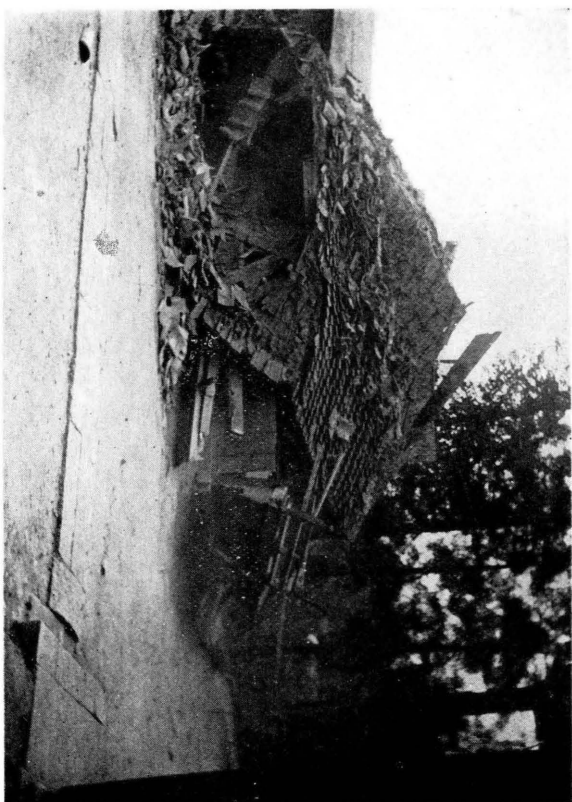

倒轉の籠燈石の社神市日八字大村寄大郡里大

第四十七圖

北足立郡吹上村役場の被害

菅波の社神川米區芹大宇大郡立足北 圖六十四第

潰倒の殿樂神内境社神川米區芹大 圖九十四第

第五十圖

北足立郡吹上村大字大苧醫王寺内墓石の轉倒(南東に向つて撮す)

第五十一圖