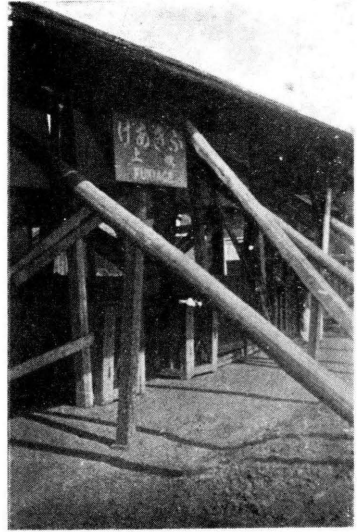

醫王寺内納經堂壁面の龜裂

第五十二圖

吹上村大苧區堀口宜之民宅の障子の破損

第五十三圖 吹上驛の傾斜

第五十五圖 比企郡松山町本町八雲神社東側石垣の破損

第五十四圖 桑園内に水の噴水

第五十六圖 比企郡菅谷村に於ける土藏の被害

第五十九圖 深谷町大字大沼煙突の破損