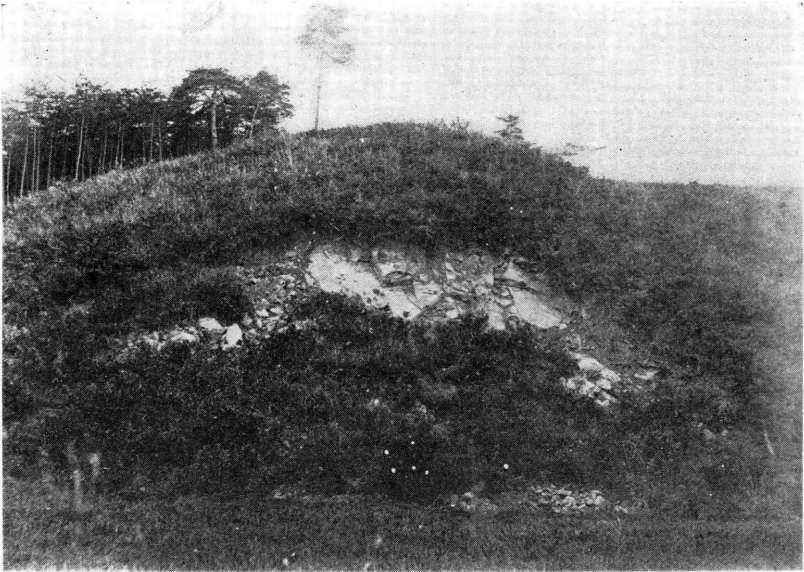

れ崩山山殿岩村坂高 圖五十六第