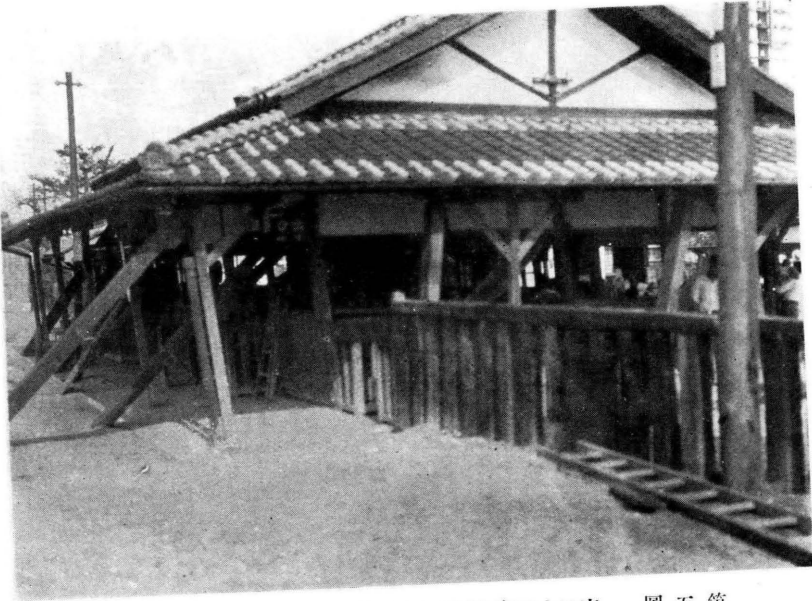

(影撮りよ西南西) 潰倒の籠燈石・居鳥社神岩愛水清字村忍下 圖一第

(影撮りよ東北) 柱門の場役村林小 圖二第

(影撮りよ西北) (る倒に南)門山寺福妙村林小 圖三第

(影撮りよ東北) (る倒に南)塔石前門山上同 圖四第

(影撮りよ東) 驛上吹線崎高るけ傾余度五十に南 圖五第

(影撮りよ東々北) (館旅屋湊上吹字村上吹)落崩の壁藏土 圖六第

(影撮りよ南) る倒に南居鳥の社神川氷芦大字村上吹 圖七第

(影撮りよ方北) る倒に西所管保竿旗上同 圖八第