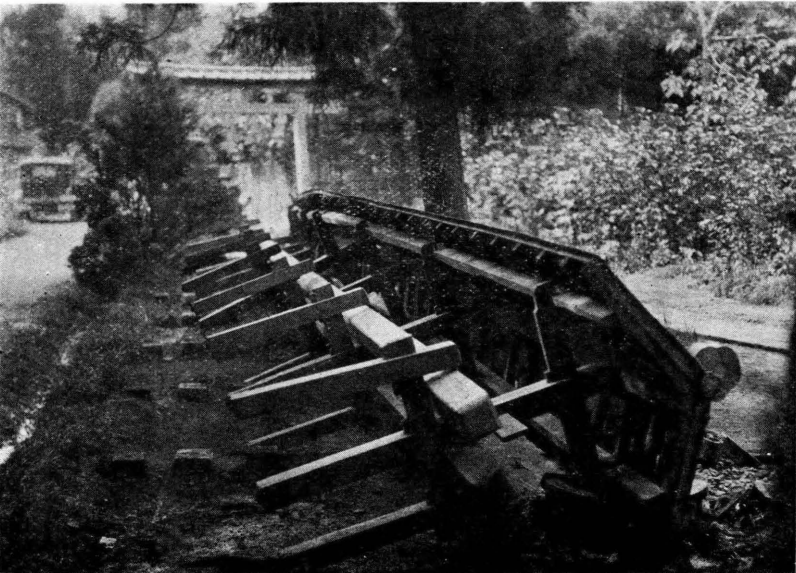

(影撮りよ方北) る倒に西所管保竿旗上同 圖八第