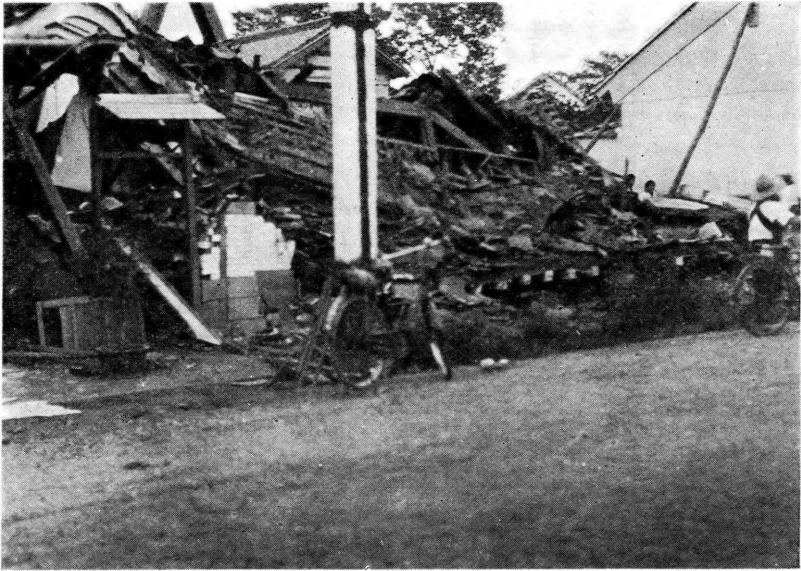

(る撮りよ西南) 屋家潰倒の町谷深 圖八十第