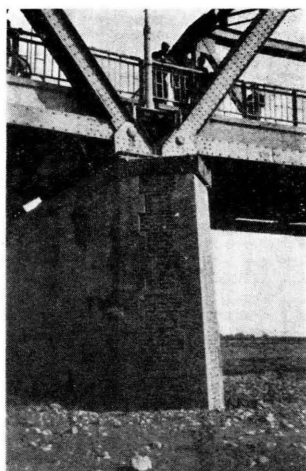

第二十八圖

荒川大橋の橋脚の龜裂