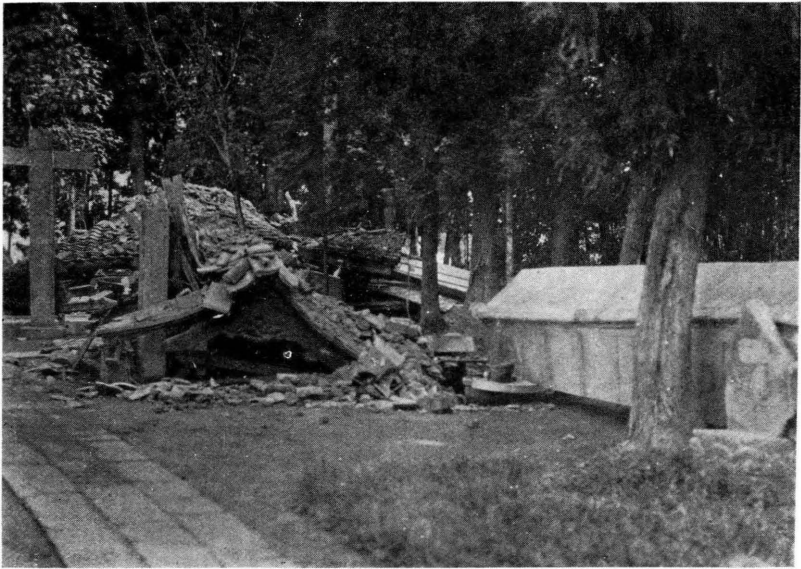

(影撮りよ西南西) 潰倒の籠燈石・居鳥社神岩愛水清字村忍下 圖一第

(影撮りよ東北) 柱門の場役村林小 圖二第

(影撮りよ西北) (る倒に南)門山寺福妙村林小 圖三第

(影撮りよ東北) (る倒に南)塔石前門山上同 圖四第

(影撮りよ東) 驛上吹線崎高るけ傾余度五十に南 圖五第

(影撮りよ東々北) (館旅屋湊上吹字村上吹)落崩の壁藏土 圖六第

(影撮りよ南) る倒に南居鳥の社神川氷芦大字村上吹 圖七第

(影撮りよ方北) る倒に西所管保竿旗上同 圖八第