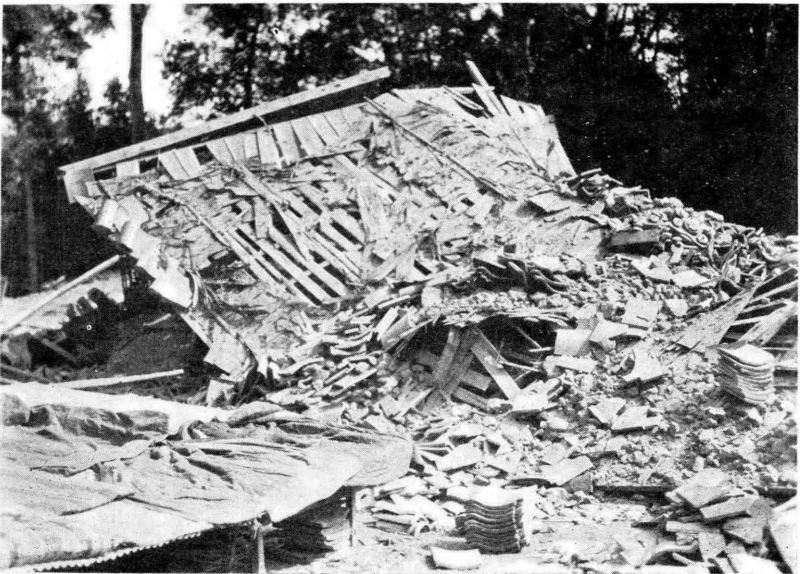

(る撮りよ西々南)

上 同 圖四十第